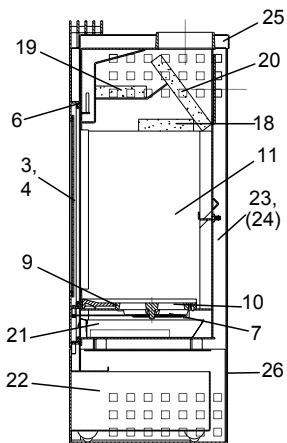

Vivo (KK 45 F)

Ausführung I
mit 2-teiliger hinterer Vermiculite

→ Pos. 12, 13, 15, 16, 17
und 2 x 14 bestellen!

Ausführung II
mit 3-teiliger hinterer Vermiculite

→ Pos. 12, 13, 15, 16, 17
und 2 x 14 bestellen!

Ausführung III
mit 6-teiliger hinterer Vermiculite

lfd.-Nr.	Bezeichnung / Ersatzteil	Art.-Nr.	€ ohne MwSt.	€ inklusive 19 % MwSt.	€ inklusive 20 % MwSt.
1.1	Alu-Designergriff, metallic	095 029	33,80	40,22	40,56
1.2	Alu-Designergriff, amarillo	098 057	41,10	48,91	49,32
1.4	Alu-Designergriff, chilli	098 055	41,10	48,91	49,32
2	Griffbügel F (kurz) NICHT MEHR LIEFERBAR	098 101	-	-	-
3	Türglas	098 102	161,00	191,59	193,20
4	Runddichtschnur, Türglas (L = 1,8 m; Ø = 6,0 mm) Dichtungs-Set mit 3,0 m	000 889	16,00	19,04	19,20
5	Türrahmen	098 103	402,00	478,38	482,40
6	Runddichtschnur, Feuerraumtür (L = 2,4 m; Ø = 12,0 mm) Dichtungs-Set mit 3,0 m	000 892	32,20	38,32	38,64
7	Spannfeder	098 104	3,20	3,81	3,84
8	Dekorrahmen (Lamellen), metallic	098 051	238,40	283,70	286,08
9	Rostlager	098 105	61,20	72,83	73,44
10	Rost	098 106	39,10	46,53	46,92
11	Seitenschamotte, links / rechts (Vermiculite)	098 107	61,00	72,59	73,20
12*	Seitenschamotte, hinten, oben links (Vermiculite)	098 132	18,00	21,42	21,60
13*	Seitenschamotte, hinten, oben rechts (Vermiculite)	098 133	18,00	21,42	21,60
14*	Seitenschamotte, hinten, unten links / rechts (Vermiculite)	098 141	13,80	16,42	16,56
15*	Seitenschamotte, hinten, unten links außen (Vermiculite)	098 142	14,20	16,90	17,04
16*	Seitenschamotte, hinten, unten rechts außen (Vermiculite)	098 143	13,80	16,42	16,56
17*	Halter für Seitenschamotte unten hinten	098 144	25,60	30,46	30,72
18	Umlenkplatte, unten (Vermiculite)	098 109	35,20	41,89	42,24
19	Umlenkplatte, oben (Vermiculite)	098 110	31,50	37,49	37,80
20	Umlenkplatte, hinten (Vermiculite)	098 111	33,20	39,51	39,84
21	Aschelade	098 112	93,00	110,67	111,60
22	Schublade (Holz / Asche)	098 113	151,90	180,76	182,28
23	Seitenverkleidung, links außen NICHT MEHR LIEFERBAR	098 114	-	-	-
24	Seitenverkleidung, rechts außen NICHT MEHR LIEFERBAR	098 115	-	-	-
25	Deckel	098 116	182,20	216,82	218,64
26	Rückwand	098 117	151,90	180,76	182,28
	o. Abb. Ofenlack-Spray 07 metallic gussgrau hell (150 ml Dose)	000 969	17,10	20,35	20,52

*Achtung: Bei Ausführung I und II Hinweise beachten!

Bei Öfen mit 2 oder 3-teiliger hinteren Vermiculiten sind keine Einzelvermiculite lieferbar. Es müssen die kompletten Vermiculite plus Halter ausgetauscht werden! Bestellen Sie hierzu die Positionen 12 bis 14 (Pos. 14 wird 2 x benötigt)