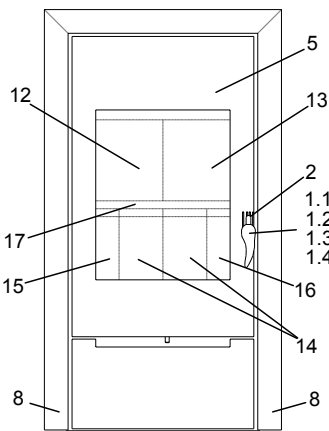

Vivo (KK 45 F)

Ausführung I
mit 2-teiliger hinterer Vermiculite

→ Pos. 12, 13, 15, 16, 17
und 2 x 14 bestellen!

Ausführung II
mit 3-teiliger hinterer Vermiculite

→ Pos. 12, 13, 15, 16, 17
und 2 x 14 bestellen!

Ausführung III
mit 6-teiliger hinterer Vermiculite

lfd.-Nr.	Bezeichnung / Ersatzteil	Art.-Nr.	€ ohne MwSt.	€ inklusive 19 % MwSt.	€ inklusive 20 % MwSt.
1.1	Alu-Designergriff, metallic	095 029	33,80	40,22	40,56
1.2	Alu-Designergriff, amarillo	098 057	41,10	48,91	49,32
1.4	Alu-Designergriff, chilli	098 055	41,10	48,91	49,32
2	Griffbügel F (kurz) NICHT MEHR LIEFERBAR	098 101	-	-	-
3	Türglas	098 102	161,00	191,59	193,20
4	Runddichtschnur, Türglas (L = 1,8 m; Ø = 6,0 mm) Dichtungs-Set mit 3,0 m	000 889	16,00	19,04	19,20
5	Türrahmen	098 103	402,00	478,38	482,40
6	Runddichtschnur, Feuerraumtür (L = 2,4 m; Ø = 12,0 mm) Dichtungs-Set mit 3,0 m	000 892	32,20	38,32	38,64
7	Spannfeder	098 104	3,20	3,81	3,84
8	Dekorrahmen (Lamellen), metallic	098 051	238,40	283,70	286,08
9	Rostlager	098 105	61,20	72,83	73,44
10	Rost	098 106	39,10	46,53	46,92
11	Seitenschamotte, links / rechts (Vermiculite)	098 107	61,00	72,59	73,20
12*	Seitenschamotte, hinten, oben links (Vermiculite)	098 132	18,00	21,42	21,60
13*	Seitenschamotte, hinten, oben rechts (Vermiculite)	098 133	18,00	21,42	21,60
14*	Seitenschamotte, hinten, unten links / rechts (Vermiculite)	098 141	13,80	16,42	16,56
15*	Seitenschamotte, hinten, unten links außen (Vermiculite)	098 142	14,20	16,90	17,04
16*	Seitenschamotte, hinten, unten rechts außen (Vermiculite)	098 143	13,80	16,42	16,56
17*	Halter für Seitenschamotte unten hinten	098 144	25,60	30,46	30,72
18	Umlenkplatte, unten (Vermiculite)	098 109	35,20	41,89	42,24
19	Umlenkplatte, oben (Vermiculite)	098 110	31,50	37,49	37,80
20	Umlenkplatte, hinten (Vermiculite)	098 111	33,20	39,51	39,84
21	Aschelade	098 112	93,00	110,67	111,60
22	Schublade (Holz / Asche)	098 113	151,90	180,76	182,28
23	Seitenverkleidung, links außen NICHT MEHR LIEFERBAR	098 114	-	-	-
24	Seitenverkleidung, rechts außen NICHT MEHR LIEFERBAR	098 115	-	-	-
25	Deckel	098 116	182,20	216,82	218,64
26	Rückwand	098 117	151,90	180,76	182,28
	o. Abb. Ofenlack-Spray 07 metallic gussgrau hell (150 ml Dose)	000 969	17,10	20,35	20,52

*Achtung: Bei Ausführung I und II Hinweise beachten!

Bei Öfen mit 2 oder 3-teiliger hinteren Vermiculiten sind keine Einzelvermiculite lieferbar. Es müssen die kompletten Vermiculite plus Halter ausgetauscht werden! Bestellen Sie hierzu die Positionen 12 bis 14 (Pos. 14 wird 2 x benötigt)