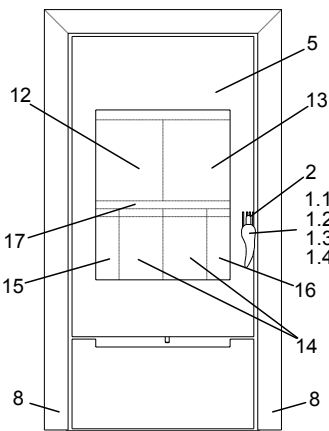

Vivo (KK 45 F)

Ausführung I
mit 2-teiliger hinterer Vermiculite

→ Pos. 12, 13, 15, 16, 17
und 2 x 14 bestellen!

Ausführung II
mit 3-teiliger hinterer Vermiculite

→ Pos. 12, 13, 15, 16, 17
und 2 x 14 bestellen!

Ausführung III
mit 6-teiliger hinterer Vermiculite

lfd.-Nr.	Bezeichnung / Ersatzteil	Art.-Nr.	€ ohne MwSt.	€ inklusive 19 % MwSt.	€ inklusive 20 % MwSt.
1.1	Alu-Designergriff, metallic	095 029	33,80	40,22	40,56
1.2	Alu-Designergriff, amarillo	098 057	41,10	48,91	49,32
1.4	Alu-Designergriff, chilli	098 055	41,10	48,91	49,32
2	Griffbügel F (kurz) NICHT MEHR LIEFERBAR	098 101	-	-	-
3	Türglas	098 102	161,00	191,59	193,20
4	Runddichtschnur, Türglas (L = 1,8 m; Ø = 6,0 mm) Dichtungs-Set mit 3,0 m	000 889	16,30	19,40	19,56
5	Türrahmen	098 103	402,00	478,38	482,40
6	Runddichtschnur, Feuerraumtür (L = 2,4 m; Ø = 12,0 mm) Dichtungs-Set mit 3,0 m	000 892	32,80	39,03	39,36
7	Spannfeder	098 104	3,20	3,81	3,84
8	Dekorrahmen (Lamellen), metallic	098 051	238,40	283,70	286,08
9	Rostlager	098 105	61,20	72,83	73,44
10	Rost	098 106	39,10	46,53	46,92
11	Seitenschamotte, links / rechts (Vermiculite)	098 107	61,00	72,59	73,20
12*	Seitenschamotte, hinten, oben links (Vermiculite)	098 132	18,00	21,42	21,60
13*	Seitenschamotte, hinten, oben rechts (Vermiculite)	098 133	18,00	21,42	21,60
14*	Seitenschamotte, hinten, unten links / rechts (Vermiculite)	098 141	13,80	16,42	16,56
15*	Seitenschamotte, hinten, unten links außen (Vermiculite)	098 142	14,20	16,90	17,04
16*	Seitenschamotte, hinten, unten rechts außen (Vermiculite)	098 143	13,80	16,42	16,56
17*	Halter für Seitenschamotte unten hinten	098 144	25,60	30,46	30,72
18	Umlenkplatte, unten (Vermiculite)	098 109	35,20	41,89	42,24
19	Umlenkplatte, oben (Vermiculite)	098 110	31,50	37,49	37,80
20	Umlenkplatte, hinten (Vermiculite)	098 111	33,20	39,51	39,84
21	Aschelade	098 112	93,00	110,67	111,60
22	Schublade (Holz / Asche)	098 113	151,90	180,76	182,28
23	Seitenverkleidung, links außen NICHT MEHR LIEFERBAR	098 114	-	-	-
24	Seitenverkleidung, rechts außen NICHT MEHR LIEFERBAR	098 115	-	-	-
25	Deckel	098 116	182,20	216,82	218,64
26	Rückwand	098 117	151,90	180,76	182,28
	o. Abb. Ofenlack-Spray 07 metallic gussgrau hell (150 ml Dose)	000 969	17,10	20,35	20,52

*Achtung: Bei Ausführung I und II Hinweise beachten!

Bei Öfen mit 2 oder 3-teiliger hinteren Vermiculiten sind keine Einzelvermiculite lieferbar. Es müssen die kompletten Vermiculite plus Halter ausgetauscht werden! Bestellen Sie hierzu die Positionen 12 bis 14 (Pos. 14 wird 2 x benötigt)