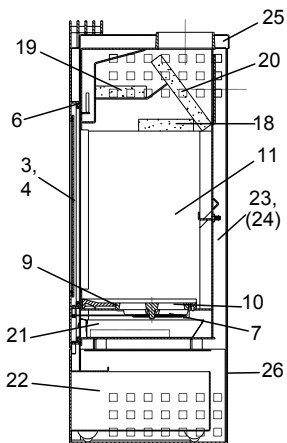

Vivo (KK 45 F)

Ausführung I
mit 2-teiliger hinterer Vermiculite

→ Pos. 12, 13, 15, 16, 17
und 2 x 14 bestellen!

Ausführung II
mit 3-teiliger hinterer Vermiculite

→ Pos. 12, 13, 15, 16, 17
und 2 x 14 bestellen!

Ausführung III
mit 6-teiliger hinterer Vermiculite

lfd.-Nr.	Bezeichnung / Ersatzteil	Art.-Nr.	€ ohne MwSt.	€ inklusive 19 % MwSt.	€ inklusive 20 % MwSt.
1.1	Alu-Designergriff, metallic	095 029	33,80	40,22	40,56
1.2	Alu-Designergriff, amarillo	098 057	41,10	48,91	49,32
1.4	Alu-Designergriff, chilli	098 055	41,10	48,91	49,32
2	Griffbügel F (kurz) NICHT MEHR LIEFERBAR	098 101	-	-	-
3	Türglas	098 102	161,00	191,59	193,20
4	Runddichtschnur, Türglas (L = 1,8 m; Ø = 6,0 mm) Dichtungs-Set mit 3,0 m	000 889	16,30	19,40	19,56
5	Türrahmen	098 103	402,00	478,38	482,40
6	Runddichtschnur, Feuerraumtür (L = 2,4 m; Ø = 12,0 mm) Dichtungs-Set mit 3,0 m	000 892	32,80	39,03	39,36
7	Spannfeder	098 104	3,20	3,81	3,84
8	Dekorrahmen (Lamellen), metallic	098 051	238,40	283,70	286,08
9	Rostlager	098 105	61,20	72,83	73,44
10	Rost	098 106	39,10	46,53	46,92
11	Seitenschamotte, links / rechts (Vermiculite)	098 107	61,00	72,59	73,20
12*	Seitenschamotte, hinten, oben links (Vermiculite)	098 132	18,00	21,42	21,60
13*	Seitenschamotte, hinten, oben rechts (Vermiculite)	098 133	18,00	21,42	21,60
14*	Seitenschamotte, hinten, unten links / rechts (Vermiculite)	098 141	13,80	16,42	16,56
15*	Seitenschamotte, hinten, unten links außen (Vermiculite)	098 142	14,20	16,90	17,04
16*	Seitenschamotte, hinten, unten rechts außen (Vermiculite)	098 143	13,80	16,42	16,56
17*	Halter für Seitenschamotte unten hinten	098 144	25,60	30,46	30,72
18	Umlenkplatte, unten (Vermiculite)	098 109	35,20	41,89	42,24
19	Umlenkplatte, oben (Vermiculite)	098 110	31,50	37,49	37,80
20	Umlenkplatte, hinten (Vermiculite)	098 111	33,20	39,51	39,84
21	Aschelade	098 112	93,00	110,67	111,60
22	Schublade (Holz / Asche)	098 113	151,90	180,76	182,28
23	Seitenverkleidung, links außen NICHT MEHR LIEFERBAR	098 114	-	-	-
24	Seitenverkleidung, rechts außen NICHT MEHR LIEFERBAR	098 115	-	-	-
25	Deckel	098 116	182,20	216,82	218,64
26	Rückwand	098 117	151,90	180,76	182,28
	o. Abb. Ofenlack-Spray 07 metallic gussgrau hell (150 ml Dose)	000 969	17,10	20,35	20,52

*Achtung: Bei Ausführung I und II Hinweise beachten!

Bei Öfen mit 2 oder 3-teiliger hinteren Vermiculiten sind keine Einzelvermiculite lieferbar. Es müssen die kompletten Vermiculite plus Halter ausgetauscht werden! Bestellen Sie hierzu die Positionen 12 bis 14 (Pos. 14 wird 2 x benötigt)