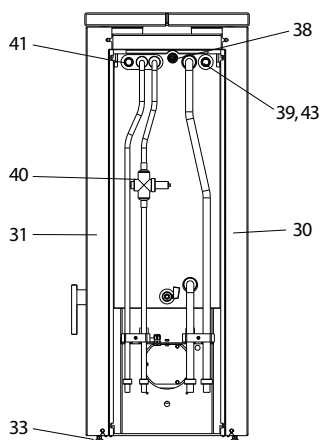

Zenon

Zenon (KK 51-3 W)

lfd.-Nr.	Bezeichnung / Ersatzteil	Art.-Nr.	€ ohne MwSt.	€ inklusive 19 % MwSt.	€ inklusive 20 % MwSt.
43	Tauchhülse für Thermoregler / Fühler (Ersatzteil Länge 150 mm passend für alle Modelle)	099 187	31,50	37,49	37,80
	o. Abb. Ofenlack-Spray 05, schwarz (150 ml Dose) für Türen (Tür oben, Feuerraumtür, Tür unten)	000 948	17,90	21,30	21,48