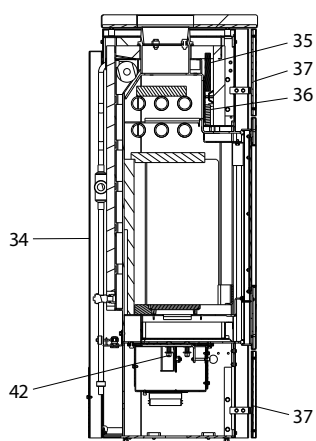

Zenon

Zenon (KK 51-3 W)

lfd.-Nr.	Bezeichnung / Ersatzteil	Art.-Nr.	€ ohne MwSt.	€ inklusive 19 % MwSt.	€ inklusive 20 % MwSt.
43	Tauchhülse für Thermoregler / Fühler (Ersatzteil Länge 150 mm passend für alle Modelle)	099 187	31,50	37,49	37,80
	o. Abb. Ofenlack-Spray 05, schwarz (150 ml Dose) für Türen (Tür oben, Feuerraumtür, Tür unten)	000 948	17,90	21,30	21,48