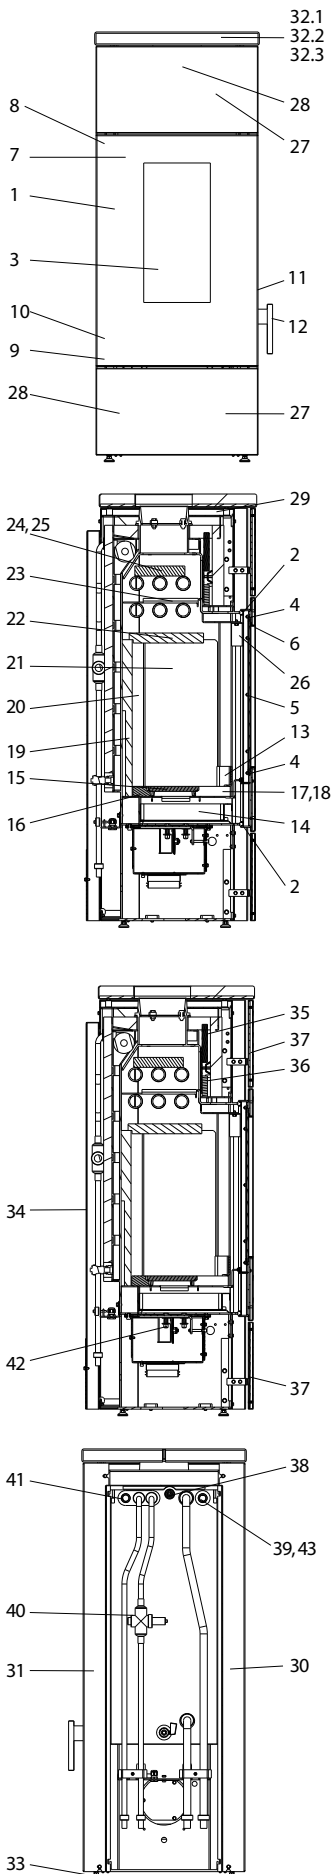

Zenon

Zenon (KK 51-3 W)

lfd.-Nr.	Bezeichnung / Ersatzteil	Art.-Nr.	€ ohne MwSt.	€ inklusive 19 % MwSt.	€ inklusive 20 % MwSt.
1	Feuerraumtür lackiert (inkl. Türglas & Beschlagteile)	087 250	670,00	797,30	804,00
2	Runddichtschnur für Feuerraumtür (L = 2,2 m; Ø = 12,0 mm) Dichtungs-Set mit 3,0 m	000 892	32,20	38,32	38,64
3	Türglas	091 751	60,00	71,40	72,00
4	Flachdichtung selbstklebend für Türglas Feuerraumtür (L = 2,2 m; 8,0 x 2,0 mm) Dichtungs-Set mit 3,0 m	000 887	13,90	16,54	16,68
5	Türglashalter links / rechts mit Dichtung	091 758	12,60	14,99	15,12
6	Türglashalter oben / unten mit Dichtung	091 759	11,50	13,69	13,80
7	Türdekorblatt komplett	087 252	155,80	185,40	186,96
8	Scharnierhalter oben	091 762	27,10	32,25	32,52
9	Scharnierhalter unten	091 763	12,80	15,23	15,36
10	Türfeder	091 755	4,80	5,71	5,76
11	Türschloss	091 782	86,90	103,41	104,28
12	Türgriff	087 253	42,20	50,22	50,64
13	Stehrost	087 365	19,00	22,61	22,80
14	Aschelade	099 156	19,30	22,97	23,16
15	Rost	099 141	33,60	39,98	40,32
16	Bodenschamotte hinten	099 157	15,20	18,09	18,24
17	Bodenschamotte links / rechts	099 158	13,20	15,71	15,84
18	Bodenschamotte vorne	099 159	15,20	18,09	18,24
19	Seitenschamotte hinten mit Bohrungen (Vermiculite)	099 160	32,00	38,08	38,40
20	Seitenschamotte schräg links / rechts (Vermiculite)	099 161	15,10	17,97	18,12
21	Seitenschamotte links / rechts (Vermiculite)	099 162	30,70	36,53	36,84
22	Umlenkplatte unten (Vermiculite)	099 163	29,60	35,22	35,52
23	Umlenkplatte mitte links / rechts (Stahl)	099 164	24,30	28,92	29,16
24	Umlenkung oben mitte (Vermiculite)	099 165	10,40	12,38	12,48
25	Umlenkung oben links / rechts (Vermiculite)	099 166	8,90	10,59	10,68
26	Scheibenspoiler schwarz	091 772	14,80	17,61	17,76
27	Tür unten / oben komplett	087 254	98,00	116,62	117,60
29	Zwischenblech	086 261	51,20	60,93	61,44
30	Verkleidung links	087 255	98,00	116,62	117,60
31	Verkleidung rechts	087 256	98,00	116,62	117,60
32.1	Dekorplatte Sandstein	087 231	215,00	255,85	258,00
32.2	Dekorplatte Speckstein	087 232	215,00	255,85	258,00
32.3	Dekorplatte Stahl	087 233	95,00	113,05	114,00
33	Stellfuß M8 x 40	091 779	4,00	4,76	4,80
34	Rückwand, komplett	091 771	146,30	174,10	175,56
35	Hitzeschutzplatte oben (Vermiculite)	099 189	6,50	7,74	7,80
36	Hitzeschutzplatte unten (Vermiculite)	099 190	6,50	7,74	7,80
37	Magnet	091 263	12,40	14,76	14,88
38	Entlüfter	099 176	7,20	8,57	8,64
39	FKY Fühler (Zubehör)	095 421	26,50	31,54	31,80
40	TAS (Thermische Ablaufsicherung)	099 147	156,50	186,24	187,80
41	Tauchhülse für TAS (Ersatzteil Länge 210 mm passend für alle Modelle)	099 197	31,50	37,49	37,80
42	Thermoregler einstellbar	091 753	43,60	51,88	52,32