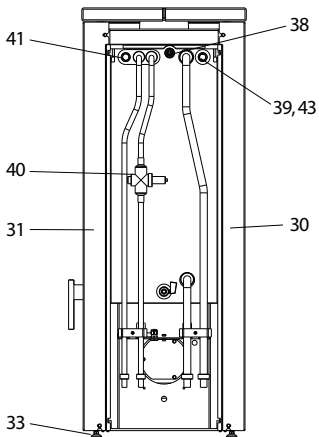

Zenon

Zenon (KK 51-3 W)

lfd.-Nr.	Bezeichnung / Ersatzteil	Art.-Nr.	€ ohne MwSt.	€ inklusive 19 % MwSt.	€ inklusive 20 % MwSt.
42	Thermoregler einstellbar	091 753	43,60	51,88	52,32
43	Tauchhülse für Thermoregler / Fühler (Ersatzteil Länge 150 mm passend für alle Modelle)	099 187	31,50	37,49	37,80
	o. Abb. Ofenlack-Spray 05, schwarz (150 ml Dose) für Türen (Tür oben, Feuerraumtür, Tür unten)	000 948	17,50	20,83	21,00