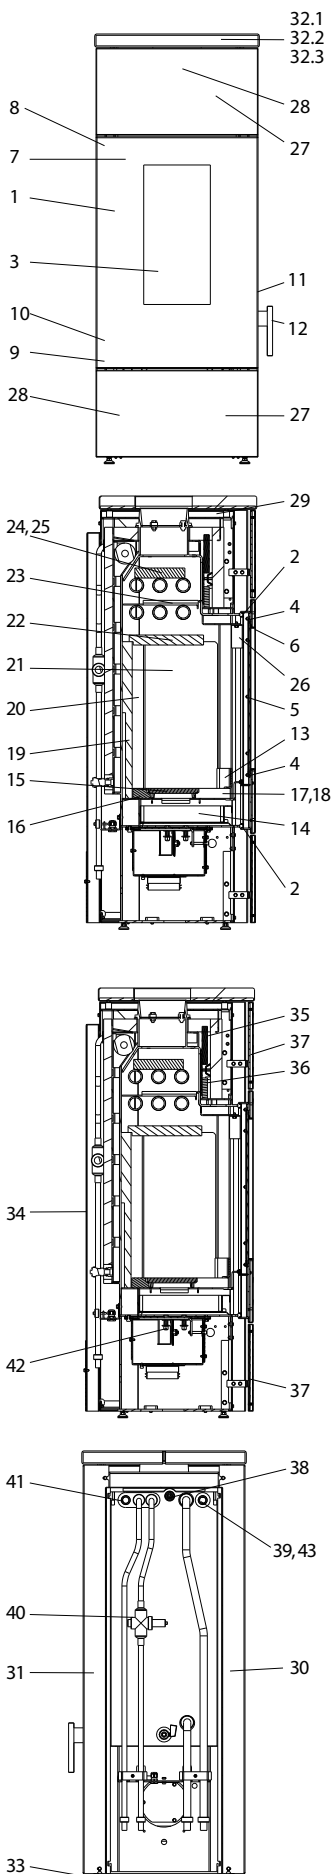

## Zenon (KK 51-3 W)

lfd.-Nr.	Bezeichnung / Ersatzteil	Art.-Nr.	€ ohne MwSt.	€ inklusive 19 % MwSt.	€ inklusive 20 % MwSt.
1	Feuerraumtür lackiert (inkl. Türglas & Beschlagteile)	087 250	670,00	797,30	804,00
2	Runddichtschnur für Feuerraumtür (L = 2,2 m; Ø = 12,0 mm) Dichtungs-Set mit 3,0 m	000 892	32,20	38,32	38,64
3	Türglas	091 751	60,00	71,40	72,00
4	Flachdichtung selbstklebend für Türglas Feuerraumtür (L = 2,2 m; 8,0 x 2,0 mm) Dichtungs-Set mit 3,0 m	000 887	13,90	16,54	16,68
5	Türglashalter links / rechts mit Dichtung	091 758	12,60	14,99	15,12
6	Türglashalter oben / unten mit Dichtung	091 759	11,50	13,69	13,80
7	Türdekorblatt komplett	087 252	155,80	185,40	186,96
8	Scharnierhalter oben	091 762	27,10	32,25	32,52
9	Scharnierhalter unten	091 763	12,80	15,23	15,36
10	Türfeder	091 755	4,80	5,71	5,76
11	Türschloss	091 782	86,90	103,41	104,28
12	Türgriff	087 253	42,20	50,22	50,64
13	Stehrost	087 365	19,00	22,61	22,80
14	Aschelade	099 156	19,30	22,97	23,16
15	Rost	099 141	33,60	39,98	40,32
16	Bodenschamotte hinten	099 157	15,20	18,09	18,24
17	Bodenschamotte links / rechts	099 158	13,20	15,71	15,84
18	Bodenschamotte vorne	099 159	15,20	18,09	18,24
19	Seitenschamotte hinten mit Bohrungen (Vermiculite)	099 160	32,00	38,08	38,40
20	Seitenschamotte schräg links / rechts (Vermiculite)	099 161	15,10	17,97	18,12
21	Seitenschamotte links / rechts (Vermiculite)	099 162	30,70	36,53	36,84
22	Umlenkplatte unten (Vermiculite)	099 163	29,60	35,22	35,52
23	Umlenkplatte mitte links / rechts (Stahl)	099 164	24,30	28,92	29,16
24	Umlenkung oben mitte (Vermiculite)	099 165	10,40	12,38	12,48
25	Umlenkung oben links / rechts (Vermiculite)	099 166	8,90	10,59	10,68
26	Scheibenspoiler schwarz	091 772	14,80	17,61	17,76
27	Tür unten / oben komplett	087 254	98,00	116,62	117,60
28	Dekorblatt für Tür unten / oben	087 257	0,01	0,01	0,01
29	Zwischenblech	086 261	51,20	60,93	61,44
30	Verkleidung links	087 255	98,00	116,62	117,60
31	Verkleidung rechts	087 256	98,00	116,62	117,60
32.1	Dekorplatte Sandstein	087 231	215,00	255,85	258,00
32.2	Dekorplatte Speckstein	087 232	215,00	255,85	258,00
32.3	Dekorplatte Stahl	087 233	95,00	113,05	114,00
33	Stellfuß M8 x 40	091 779	4,00	4,76	4,80
34	Rückwand, komplett	091 771	146,30	174,10	175,56
35	Hitzeschutzplatte oben (Vermiculite)	099 189	6,50	7,74	7,80
36	Hitzeschutzplatte unten (Vermiculite)	099 190	6,50	7,74	7,80
37	Magnet	091 263	12,40	14,76	14,88
38	Entlüfter	099 176	7,20	8,57	8,64
39	FKY Fühler (Zubehör)	095 421	26,50	31,54	31,80
40	TAS (Thermische Ablaufsicherung)	099 147	156,50	186,24	187,80
41	Tauchhülse für TAS (Ersatzteil Länge 210 mm passend für alle Modelle)	099 197	31,50	37,49	37,80