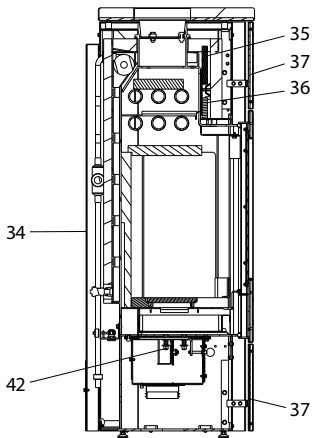

Zenon

Zenon (KK 51-3 W)

lfd.-Nr.	Bezeichnung / Ersatzteil	Art.-Nr.	€ ohne MwSt.	€ inklusive 19 % MwSt.	€ inklusive 20 % MwSt.
42	Thermoregler einstellbar	091 753	43,60	51,88	52,32
43	Tauchhülse für Thermoregler / Fühler (Ersatzteil Länge 150 mm passend für alle Modelle)	099 187	31,50	37,49	37,80
	o. Abb. Ofenlack-Spray 05, schwarz (150 ml Dose) für Türen (Tür oben, Feuerraumtür, Tür unten)	000 948	17,50	20,83	21,00