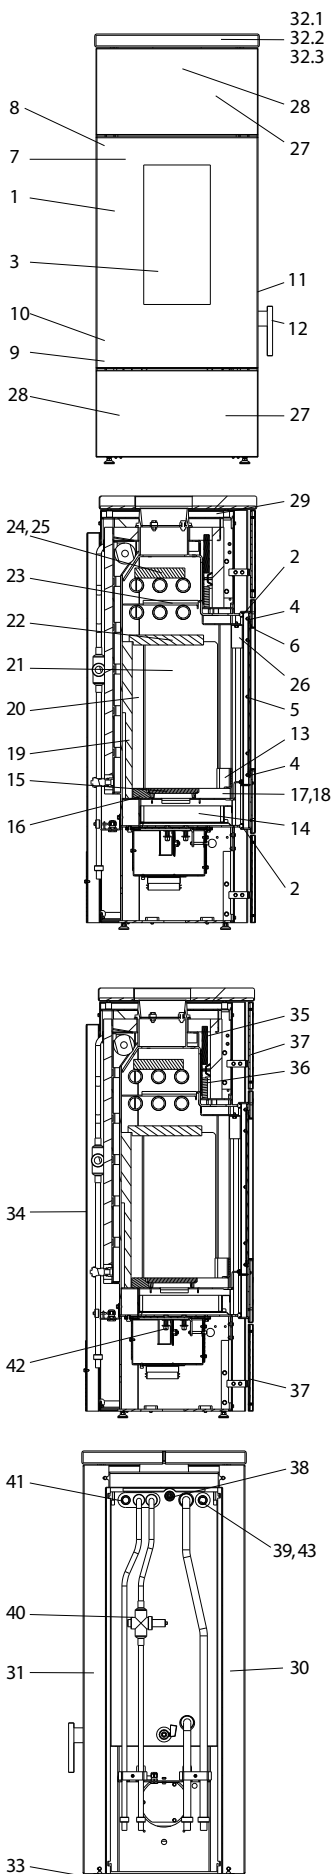

## Zenon (KK 51-3 W)

lfd.-Nr.	Bezeichnung / Ersatzteil	Art.-Nr.	€ ohne MwSt.	€ inklusive 19 % MwSt.	€ inklusive 20 % MwSt.
1	Feuerraumtür lackiert (inkl. Türglas & Beschlagteile)	087 250	997,90	1187,50	1197,48
2	Runddichtschnur für Feuerraumtür (L = 2,2 m; Ø = 12,0 mm) Dichtungs-Set mit 3,0 m	000 892	32,80	39,03	39,36
3	Türglas	091 751	83,20	99,01	99,84
4	Flachdichtung selbstklebend für Türglas Feuerraumtür (L = 2,2 m; 8,0 x 2,0 mm) Dichtungs-Set mit 3,0 m	000 887	14,20	16,90	17,04
5	Türglashalter links / rechts mit Dichtung	091 758	12,60	14,99	15,12
6	Türglashalter oben / unten mit Dichtung	091 759	11,50	13,69	13,80
7	Türdekorblatt komplett	087 252	155,80	185,40	186,96
8	Scharnierhalter oben	091 762	27,10	32,25	32,52
9	Scharnierhalter unten	091 763	12,80	15,23	15,36
10	Türfeder	091 755	4,80	5,71	5,76
11	Türschloss	091 782	86,90	103,41	104,28
12	Türgriff	087 253	42,20	50,22	50,64
13	Stehrost	087 365	19,00	22,61	22,80
14	Aschelade	099 156	19,30	22,97	23,16
15	Rost	099 141	33,60	39,98	40,32
16	Bodenschamotte hinten	099 157	15,20	18,09	18,24
17	Bodenschamotte links / rechts	099 158	13,20	15,71	15,84
18	Bodenschamotte vorne	099 159	15,20	18,09	18,24
19	Seitenschamotte hinten mit Bohrungen (Vermiculite)	099 160	32,00	38,08	38,40
20	Seitenschamotte schräg links / rechts (Vermiculite)	099 161	15,10	17,97	18,12
21	Seitenschamotte links / rechts (Vermiculite)	099 162	30,70	36,53	36,84
22	Umlenkplatte unten (Vermiculite)	099 163	29,60	35,22	35,52
23	Umlenkplatte mitte links / rechts (Stahl)	099 164	24,30	28,92	29,16
24	Umlenkung oben mitte (Vermiculite)	099 165	10,40	12,38	12,48
25	Umlenkung oben links / rechts (Vermiculite)	099 166	8,90	10,59	10,68
26	Scheibenspoiler schwarz	091 772	14,80	17,61	17,76
27	Tür unten / oben komplett	087 254	98,00	116,62	117,60
29	Zwischenblech	086 261	51,20	60,93	61,44
30	Verkleidung links	087 255	98,00	116,62	117,60
31	Verkleidung rechts	087 256	98,00	116,62	117,60
32.1	Dekorplatte Sandstein	087 231	219,00	260,61	262,80
32.2	Dekorplatte Speckstein	087 232	215,00	255,85	258,00
32.3	Dekorplatte Stahl	087 233	95,00	113,05	114,00
33	Stellfuß M8 x 40	091 779	4,00	4,76	4,80
34	Rückwand, komplett	091 771	146,30	174,10	175,56
35	Hitzeschutzplatte oben (Vermiculite)	099 189	6,50	7,74	7,80
36	Hitzeschutzplatte unten (Vermiculite)	099 190	6,50	7,74	7,80
37	Magnet	091 263	12,40	14,76	14,88
38	Entlüfter	099 176	7,20	8,57	8,64
39	FKY Fühler (Zubehör)	095 421	26,50	31,54	31,80
40	TAS (Thermische Ablaufsicherung)	099 147	156,50	186,24	187,80
41	Tauchhülse für TAS				
	(Ersatzteil Länge 210 mm passend für alle Modelle)	099 197	31,50	37,49	37,80
42	Thermoregler einstellbar	091 753	43,60	51,88	52,32