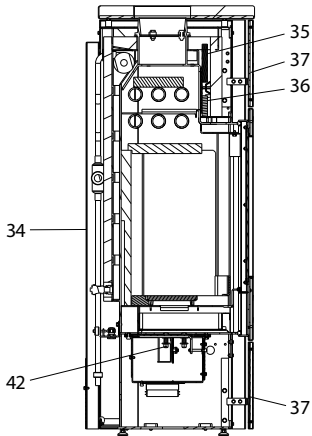

Zenon

01.07.2020 - 31.12.2020
Vorübergehende Senkung der
MwSt. in Deutschland auf 16%.

Zenon (KK 51-3 W)

lfd.-Nr.	Bezeichnung / Ersatzteil	Art.-Nr.	€ ohne MwSt.	€ inklusive 19 % MwSt.	€ inklusive 20 % MwSt.
43	Tauchhülse für Thermoregler / Fühler (Ersatzteil Länge 150 mm passend für alle Modelle)	099 187	31,50	37,49	37,80
	o. Abb. Ofenlack-Spray 05, schwarz (150 ml Dose) für Türen (Tür oben, Feuerraumtür, Tür unten)	000 948	18,20	21,66	21,84