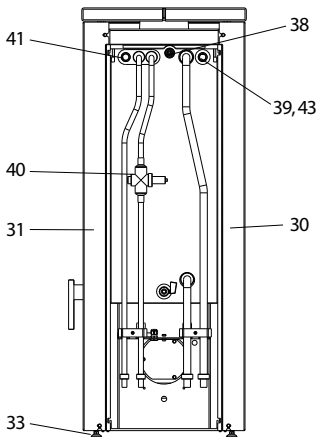

Zenon

01.07.2020 - 31.12.2020
Vorübergehende Senkung der
MwSt. in Deutschland auf 16%.

Zenon (KK 51-3 W)

lfd.-Nr.	Bezeichnung / Ersatzteil	Art.-Nr.	€ ohne MwSt.	€ inklusive 19 % MwSt.	€ inklusive 20 % MwSt.
43	Tauchhülse für Thermoregler / Fühler (Ersatzteil Länge 150 mm passend für alle Modelle)	099 187	31,50	37,49	37,80
	o. Abb. Ofenlack-Spray 05, schwarz (150 ml Dose) für Türen (Tür oben, Feuerraumtür, Tür unten)	000 948	18,20	21,66	21,84