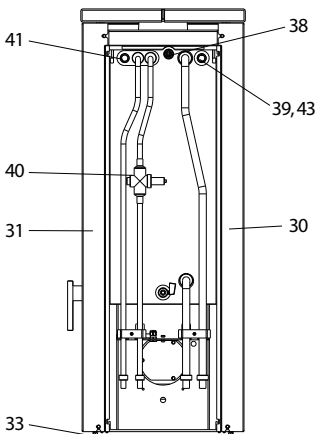

Zenon (KK 51-3 W)

lfd.-Nr.	Bezeichnung / Ersatzteil	Art.-Nr.	€ ohne MwSt.	€ inklusive 19 % MwSt.	€ inklusive 20 % MwSt.
1	Feuerraumtür lackiert (inkl. Türglas & Beschlagteile)	087 250	1022,90	1217,25	1227,48
2	Runddichtschnur für Feuerraumtür (L = 2,2 m; Ø = 12,0 mm) Dichtungs-Set mit 3,0 m	000 892	33,70	40,10	40,44
3	Türglas	091 751	85,30	101,51	102,36
4	Flachdichtung selbstklebend für Türglas Feuerraumtür (L = 2,2 m; 8,0 x 2,0 mm) Dichtungs-Set mit 3,0 m	000 887	14,60	17,37	17,52
5	Türglashalter links / rechts mit Dichtung	091 758	13,00	15,47	15,60
6	Türglashalter oben / unten mit Dichtung	091 759	11,80	14,04	14,16
7	Türdekorblatt komplett	087 252	159,70	190,04	191,64
8	Scharnierhalter oben	091 762	27,80	33,08	33,36
9	Scharnierhalter unten	091 763	13,20	15,71	15,84
10	Türfeder	091 755	5,00	5,95	6,00
11	Türschloss	091 782	89,10	106,03	106,92
12	Türgriff	087 253	43,30	51,53	51,96
13	Stehrost	087 365	19,50	23,21	23,40
14	Aschelade	099 156	19,80	23,56	23,76
15	Rost	099 141	34,50	41,06	41,40
16	Bodenschamotte hinten	099 157	15,60	18,56	18,72
17	Bodenschamotte links / rechts	099 158	13,60	16,18	16,32
18	Bodenschamotte vorne	099 159	15,60	18,56	18,72
19	Seitenschamotte hinten mit Bohrungen (Vermiculite)	099 160	40,00	47,60	48,00
20	Seitenschamotte schräg links / rechts (Vermiculite)	099 161	15,50	18,45	18,60
21	Seitenschamotte links / rechts (Vermiculite)	099 162	31,50	37,49	37,80
22	Umlenkplatte unten (Vermiculite)	099 163	30,40	36,18	36,48
23	Umlenkplatte mitte links / rechts (Stahl)	099 164	25,00	29,75	30,00
24	Umlenkung oben mitte (Vermiculite)	099 165	10,70	12,73	12,84
25	Umlenkung oben links / rechts (Vermiculite)	099 166	9,20	10,95	11,04
26	Scheibenspoiler schwarz	091 772	15,20	18,09	18,24
27	Tür unten / oben komplett	087 254	100,50	119,60	120,60
29	Zwischenblech	086 261	52,50	62,48	63,00
30	Verkleidung links	087 255	100,50	119,60	120,60
31	Verkleidung rechts	087 256	100,50	119,60	120,60
32.1	Dekorplatte Sandstein	087 231	224,50	267,16	269,40
32.2	Dekorplatte Speckstein	087 232	220,40	262,28	264,48
32.3	Dekorplatte Stahl	087 233	97,40	115,91	116,88
33	Stellfuß M8 x 40	091 779	4,10	4,88	4,92
34	Rückwand, komplett	091 771	150,00	178,50	180,00
35	Hitzeschutzplatte oben (Vermiculite)	099 189	6,70	7,97	8,04
36	Hitzeschutzplatte unten (Vermiculite)	099 190	6,70	7,97	8,04
37	Magnet	091 263	12,80	15,23	15,36
38	Entlüfter	099 176	7,40	8,81	8,88
39	FKY Fühler (Zubehör)	095 421	27,20	32,37	32,64
40	TAS (Thermische Ablaufsicherung)	099 147	160,50	191,00	192,60
41	Tauchhülse für TAS (Ersatzteil Länge 210 mm passend für alle Modelle)	099 197	32,30	38,44	38,76
42	Thermoregler einstellbar	091 753	44,70	53,19	53,64