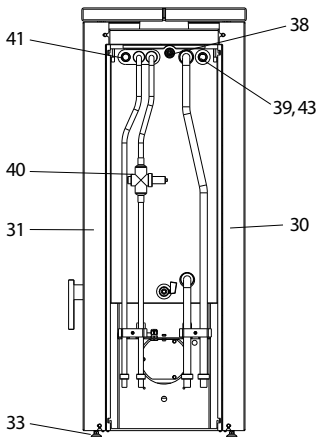

Zenon

Zenon (KK 51-3 W)

lfd.-Nr.	Bezeichnung / Ersatzteil	Art.-Nr.	€ ohne MwSt.	€ inklusive 19 % MwSt.	€ inklusive 20 % MwSt.
43	Tauchhülse für Thermoregler / Fühler (Ersatzteil Länge 150 mm passend für alle Modelle)	099 187	32,30	38,44	38,76
	o. Abb. Ofenlack-Spray 05, schwarz (150 ml Dose) für Türen (Tür oben, Feuerraumtür, Tür unten)	000 948	18,70	22,25	22,44