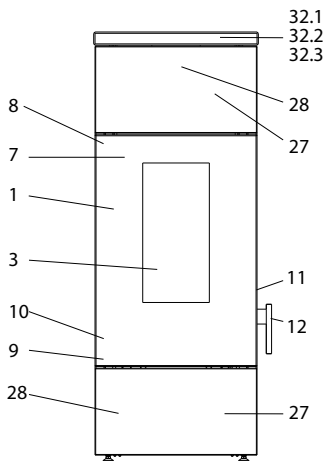

Zenon (KK 51-3 W)

lfd.-Nr.	Bezeichnung / Ersatzteil	Art.-Nr.	€ ohne MwSt.	€ inklusive 19 % MwSt.	€ inklusive 20 % MwSt.
1	Feuerraumtür lackiert (inkl. Türglas & Beschlagteile)	087 250	1022,90	1217,25	1227,48
2	Runddichtschnur für Feuerraumtür (L = 2,2 m; Ø = 12,0 mm) Dichtungs-Set mit 3,0 m	000 892	33,70	40,10	40,44
3	Türglas	091 751	85,30	101,51	102,36
4	Flachdichtung selbstklebend für Türglas Feuerraumtür (L = 2,2 m; 8,0 x 2,0 mm) Dichtungs-Set mit 3,0 m	000 887	14,60	17,37	17,52
5	Türglashalter links / rechts mit Dichtung	091 758	13,00	15,47	15,60
6	Türglashalter oben / unten mit Dichtung	091 759	11,80	14,04	14,16
7	Türdekorblatt komplett	087 252	159,70	190,04	191,64
8	Scharnierhalter oben	091 762	27,80	33,08	33,36
9	Scharnierhalter unten	091 763	13,20	15,71	15,84
10	Türfeder	091 755	5,00	5,95	6,00
11	Türschloss	091 782	89,10	106,03	106,92
12	Türgriff	087 253	43,30	51,53	51,96
13	Stehrost	087 365	19,50	23,21	23,40
14	Aschelade	099 156	19,80	23,56	23,76
15	Rost	099 141	34,50	41,06	41,40
16	Bodenschamotte hinten	099 157	15,60	18,56	18,72
17	Bodenschamotte links / rechts	099 158	13,60	16,18	16,32
18	Bodenschamotte vorne	099 159	15,60	18,56	18,72
19	Seitenschamotte hinten mit Bohrungen (Vermiculite)	099 160	40,00	47,60	48,00
20	Seitenschamotte schräg links / rechts (Vermiculite)	099 161	15,50	18,45	18,60
21	Seitenschamotte links / rechts (Vermiculite)	099 162	31,50	37,49	37,80
22	Umlenkplatte unten (Vermiculite)	099 163	30,40	36,18	36,48
23	Umlenkplatte mitte links / rechts (Stahl)	099 164	25,00	29,75	30,00
24	Umlenkung oben mitte (Vermiculite)	099 165	10,70	12,73	12,84
25	Umlenkung oben links / rechts (Vermiculite)	099 166	9,20	10,95	11,04
26	Scheibenspoiler schwarz	091 772	15,20	18,09	18,24
27	Tür unten / oben komplett	087 254	100,50	119,60	120,60
29	Zwischenblech	086 261	52,50	62,48	63,00
30	Verkleidung links	087 255	100,50	119,60	120,60
31	Verkleidung rechts	087 256	100,50	119,60	120,60
32.1	Dekorplatte Sandstein	087 231	224,50	267,16	269,40
32.2	Dekorplatte Speckstein	087 232	220,40	262,28	264,48
32.3	Dekorplatte Stahl	087 233	97,40	115,91	116,88
33	Stellfuß M8 x 40	091 779	4,10	4,88	4,92
34	Rückwand, komplett	091 771	150,00	178,50	180,00
35	Hitzeschutzplatte oben (Vermiculite)	099 189	6,70	7,97	8,04
36	Hitzeschutzplatte unten (Vermiculite)	099 190	6,70	7,97	8,04
37	Magnet	091 263	12,80	15,23	15,36
38	Entlüfter	099 176	7,40	8,81	8,88
39	FKY Fühler (Zubehör)	095 421	27,20	32,37	32,64
40	TAS (Thermische Ablaufsicherung)	099 147	160,50	191,00	192,60
41	Tauchhülse für TAS (Ersatzteil Länge 210 mm passend für alle Modelle)	099 197	32,30	38,44	38,76
42	Thermoregler einstellbar	091 753	44,70	53,19	53,64