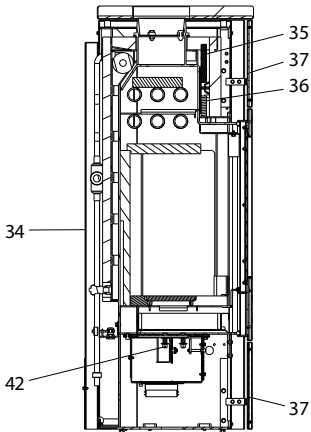

Zenon (KK 51-3 W)

lfd.-Nr.	Bezeichnung / Ersatzteil	Art.-Nr.	€ ohne MwSt.	€ inklusive 19 % MwSt.	€ inklusive 20 % MwSt.
1	Feuerraumtür lackiert (inkl. Türglas & Beschlagteile)	087 250	1022,90	1217,25	1227,48
2	Runddichtschnur für Feuerraumtür (L = 2,2 m; Ø = 12,0 mm) Dichtungs-Set mit 3,0 m	000 892	33,70	40,10	40,44
3	Türglas	091 751	85,30	101,51	102,36
4	Flachdichtung selbstklebend für Türglas Feuerraumtür (L = 2,2 m; 8,0 x 2,0 mm) Dichtungs-Set mit 3,0 m	000 887	14,60	17,37	17,52
5	Türglashalter links / rechts mit Dichtung	091 758	13,00	15,47	15,60
6	Türglashalter oben / unten mit Dichtung	091 759	11,80	14,04	14,16
7	Türdekorblatt komplett	087 252	159,70	190,04	191,64
8	Scharnierhalter oben	091 762	27,80	33,08	33,36
9	Scharnierhalter unten	091 763	13,20	15,71	15,84
10	Türfeder	091 755	5,00	5,95	6,00
11	Türschloss	091 782	89,10	106,03	106,92
12	Türgriff	087 253	43,30	51,53	51,96
13	Stehrost	087 365	19,50	23,21	23,40
14	Aschelade	099 156	19,80	23,56	23,76
15	Rost	099 141	34,50	41,06	41,40
16	Bodenschamotte hinten	099 157	15,60	18,56	18,72
17	Bodenschamotte links / rechts	099 158	13,60	16,18	16,32
18	Bodenschamotte vorne	099 159	15,60	18,56	18,72
19	Seitenschamotte hinten mit Bohrungen (Vermiculite)	099 160	40,00	47,60	48,00
20	Seitenschamotte schräg links / rechts (Vermiculite)	099 161	15,50	18,45	18,60
21	Seitenschamotte links / rechts (Vermiculite)	099 162	31,50	37,49	37,80
22	Umlenkplatte unten (Vermiculite)	099 163	30,40	36,18	36,48
23	Umlenkplatte mitte links / rechts (Stahl)	099 164	25,00	29,75	30,00
24	Umlenkung oben mitte (Vermiculite)	099 165	10,70	12,73	12,84
25	Umlenkung oben links / rechts (Vermiculite)	099 166	9,20	10,95	11,04
26	Scheibenspoiler schwarz	091 772	15,20	18,09	18,24
27	Tür unten / oben komplett	087 254	100,50	119,60	120,60
29	Zwischenblech	086 261	52,50	62,48	63,00
30	Verkleidung links	087 255	100,50	119,60	120,60
31	Verkleidung rechts	087 256	100,50	119,60	120,60
32.1	Dekorplatte Sandstein	087 231	224,50	267,16	269,40
32.2	Dekorplatte Speckstein	087 232	220,40	262,28	264,48
32.3	Dekorplatte Stahl	087 233	97,40	115,91	116,88
33	Stellfuß M8 x 40	091 779	4,10	4,88	4,92
34	Rückwand, komplett	091 771	150,00	178,50	180,00
35	Hitzeschutzplatte oben (Vermiculite)	099 189	6,70	7,97	8,04
36	Hitzeschutzplatte unten (Vermiculite)	099 190	6,70	7,97	8,04
37	Magnet	091 263	12,80	15,23	15,36
38	Entlüfter	099 176	7,40	8,81	8,88
39	FKY Fühler (Zubehör)	095 421	27,20	32,37	32,64
40	TAS (Thermische Ablaufsicherung)	099 147	160,50	191,00	192,60
41	Tauchhülse für TAS (Ersatzteil Länge 210 mm passend für alle Modelle)	099 197	32,30	38,44	38,76
42	Thermoregler einstellbar	091 753	44,70	53,19	53,64