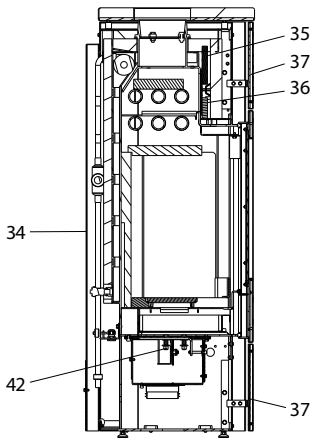

Zenon

Zenon (KK 51-3 W)

lfd.-Nr.	Bezeichnung / Ersatzteil	Art.-Nr.	€ ohne MwSt.	€ inklusive 19 % MwSt.	€ inklusive 20 % MwSt.
43	Tauchhülse für Thermoregler / Fühler (Ersatzteil Länge 150 mm passend für alle Modelle)	099 187	32,30	38,44	38,76
	o. Abb. Ofenlack-Spray 05, schwarz (150 ml Dose) für Türen (Tür oben, Feuerraumtür, Tür unten)	000 948	18,70	22,25	22,44