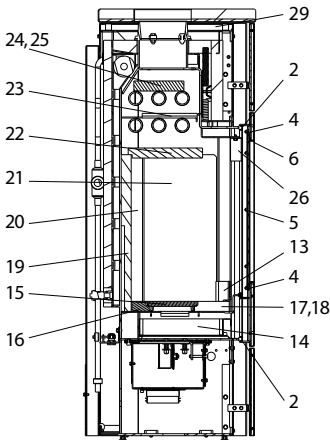

Zenon (KK 51-3 W)

lfd.-Nr.	Bezeichnung / Ersatzteil	Art.-Nr.	€ ohne MwSt.	€ inklusive 19 % MwSt.	€ inklusive 20 % MwSt.
1	Feuerraumtür lackiert (inkl. Türglas & Beschlagteile)	087 250	1022,90	1217,25	1227,48
2	Runddichtschnur für Feuerraumtür (L = 2,2 m; Ø = 12,0 mm) Dichtungs-Set mit 3,0 m	000 892	33,70	40,10	40,44
3	Türglas	091 751	85,30	101,51	102,36
4	Flachdichtung selbstklebend für Türglas Feuerraumtür (L = 2,2 m; 8,0 x 2,0 mm) Dichtungs-Set mit 3,0 m	000 887	14,60	17,37	17,52
5	Türglashalter links / rechts mit Dichtung	091 758	13,00	15,47	15,60
6	Türglashalter oben / unten mit Dichtung	091 759	11,80	14,04	14,16
7	Türdekorblatt komplett	087 252	159,70	190,04	191,64
8	Scharnierhalter oben	091 762	27,80	33,08	33,36
9	Scharnierhalter unten	091 763	13,20	15,71	15,84
10	Türfeder	091 755	5,00	5,95	6,00
11	Türschloss	091 782	89,10	106,03	106,92
12	Türgriff	087 253	43,30	51,53	51,96
13	Stehrost	087 365	19,50	23,21	23,40
14	Aschelade	099 156	19,80	23,56	23,76
15	Rost	099 141	34,50	41,06	41,40
16	Bodenschamotte hinten	099 157	15,60	18,56	18,72
17	Bodenschamotte links / rechts	099 158	13,60	16,18	16,32
18	Bodenschamotte vorne	099 159	15,60	18,56	18,72
19	Seitenschamotte hinten mit Bohrungen (Vermiculite)	099 160	40,00	47,60	48,00
20	Seitenschamotte schräg links / rechts (Vermiculite)	099 161	15,50	18,45	18,60
21	Seitenschamotte links / rechts (Vermiculite)	099 162	31,50	37,49	37,80
22	Umlenkplatte unten (Vermiculite)	099 163	30,40	36,18	36,48
23	Umlenkplatte mitte links / rechts (Stahl)	099 164	25,00	29,75	30,00
24	Umlenkung oben mitte (Vermiculite)	099 165	10,70	12,73	12,84
25	Umlenkung oben links / rechts (Vermiculite)	099 166	9,20	10,95	11,04
26	Scheibenspoiler schwarz	091 772	15,20	18,09	18,24
27	Tür unten / oben komplett	087 254	100,50	119,60	120,60
29	Zwischenblech	086 261	52,50	62,48	63,00
30	Verkleidung links	087 255	100,50	119,60	120,60
31	Verkleidung rechts	087 256	100,50	119,60	120,60
32.1	Dekorplatte Sandstein	087 231	224,50	267,16	269,40
32.2	Dekorplatte Speckstein	087 232	220,40	262,28	264,48
32.3	Dekorplatte Stahl	087 233	97,40	115,91	116,88
33	Stellfuß M8 x 40	091 779	4,10	4,88	4,92
34	Rückwand, komplett	091 771	150,00	178,50	180,00
35	Hitzeschutzplatte oben (Vermiculite)	099 189	6,70	7,97	8,04
36	Hitzeschutzplatte unten (Vermiculite)	099 190	6,70	7,97	8,04
37	Magnet	091 263	12,80	15,23	15,36
38	Entlüfter	099 176	7,40	8,81	8,88
39	FKY Fühler (Zubehör)	095 421	27,20	32,37	32,64
40	TAS (Thermische Ablaufsicherung)	099 147	160,50	191,00	192,60
41	Tauchhülse für TAS (Ersatzteil Länge 210 mm passend für alle Modelle)	099 197	32,30	38,44	38,76
42	Thermoregler einstellbar	091 753	44,70	53,19	53,64