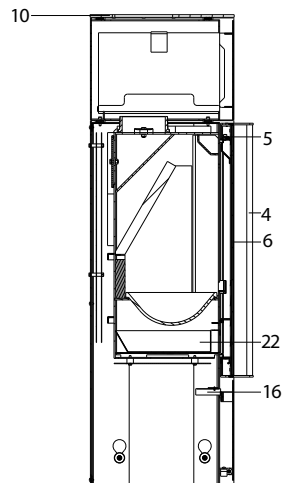

MyCastle (K 250 A)

lfd.-Nr.	Bezeichnung / Ersatzteil	Art.-Nr.	€ ohne MwSt.	€ inklusive 19 % MwSt.	€ inklusive 20 % MwSt.
1	Feuerraumtür lackiert komplett (inkl. Türglas / Türgriff & Beschlagteile)	088 151	786,20	935,58	943,44
2	Türglas	088 150	393,60	468,38	472,32
3	Scheibenhalter links/rechts	088 152	4,40	5,24	5,28
4	Türgriff (Edelstahl)	088 153	27,10	32,25	32,52
5	Flachdichtung selbstklebend; Türglas Feuerraumtür (L = 2,0 m; 8,0 x 2,0 mm) Dichtungs-Set mit 3,0 m	000 887	14,60	17,37	17,52
6	Runddichtschnur Feuerraumtür L = 3,4 m; Ø 10,0 mm				
	Dichtungs-Set mit 3,0 m (wird 2 mal benötigt)	000 891	23,70	28,20	28,44
7	Türschließer	087 755	325,00	386,75	390,00
8	Thermoregler, einstellbar	091 951	63,00	74,97	75,60
9	Seitenverkleidung links/rechts	088 154	117,90	140,30	141,48
10	Stahldeckel	088 155	146,60	174,45	175,92
11	Klapptür Holzlager	088 156	38,50	45,82	46,20
12	Aufsatz (ohne Frontabdeckung)	088 157	315,70	375,68	378,84
13	Frontabdeckung für Aufsatz	088 158	87,00	103,53	104,40
14	Speicherstein	088 159	39,50	47,01	47,40
15	Halteklammer Speicherstein	086 761	8,80	10,47	10,56
16	Türschnäpper	086 769	26,30	31,30	31,56
17	Rostmulde	086 754	111,50	132,69	133,80
18	Seitenauskleidung links	086 768	15,70	18,68	18,84
19	Seitenauskleidung rechts	086 757	15,70	18,68	18,84
20	Seitenauskleidung hinten, oben	086 758	149,00	177,31	178,80
21	Seitenauskleidung hinten	086 756	40,50	48,20	48,60
22	Aschelade	086 755	39,60	47,12	47,52
	o. Abb. Ofenlack-Spray 14, schwarz (150ml Dose)	000 933	18,70	22,25	22,44