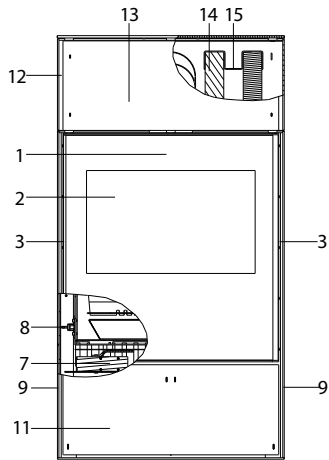

MyCastle (K 250 A)

lfd.-Nr.	Bezeichnung / Ersatzteil	Art.-Nr.	€ ohne MwSt.	€ inklusive 19 % MwSt.	€ inklusive 20 % MwSt.
1	Feuerraumtür lackiert komplett (inkl. Türglas / Türgriff & Beschlagteile)	088 151	786,20	935,58	943,44
2	Türglas	088 150	393,60	468,38	472,32
3	Scheibenhalter links/rechts	088 152	4,40	5,24	5,28
4	Türgriff (Edelstahl)	088 153	27,10	32,25	32,52
5	Flachdichtung selbstklebend; Türglas Feuerraumtür (L = 2,0 m; 8,0 x 2,0 mm) Dichtungs-Set mit 3,0 m	000 887	14,60	17,37	17,52
6	Runddichtschnur Feuerraumtür L = 3,4 m; Ø 10,0 mm				
	Dichtungs-Set mit 3,0 m (wird 2 mal benötigt)	000 891	23,70	28,20	28,44
7	Türschließer	087 755	325,00	386,75	390,00
8	Thermoregler, einstellbar	091 951	63,00	74,97	75,60
9	Seitenverkleidung links/rechts	088 154	117,90	140,30	141,48
10	Stahldeckel	088 155	146,60	174,45	175,92
11	Klapptür Holzlager	088 156	38,50	45,82	46,20
12	Aufsatz (ohne Frontabdeckung)	088 157	315,70	375,68	378,84
13	Frontabdeckung für Aufsatz	088 158	87,00	103,53	104,40
14	Speicherstein	088 159	39,50	47,01	47,40
15	Halteklammer Speicherstein	086 761	8,80	10,47	10,56
16	Türschnäpper	086 769	26,30	31,30	31,56
17	Rostmulde	086 754	111,50	132,69	133,80
18	Seitenauskleidung links	086 768	15,70	18,68	18,84
19	Seitenauskleidung rechts	086 757	15,70	18,68	18,84
20	Seitenauskleidung hinten, oben	086 758	149,00	177,31	178,80
21	Seitenauskleidung hinten	086 756	40,50	48,20	48,60
22	Aschelade	086 755	39,60	47,12	47,52
	o. Abb. Ofenlack-Spray 14, schwarz (150ml Dose)	000 933	18,70	22,25	22,44