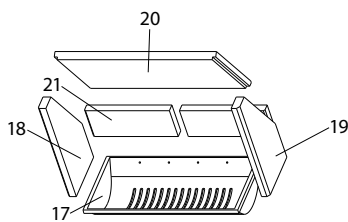

MyCastle (K 250 A)

lfd.-Nr.	Bezeichnung / Ersatzteil	Art.-Nr.	€ ohne MwSt.	€ inklusive 19 % MwSt.	€ inklusive 20 % MwSt.
1	Feuerraumtür lackiert komplett (inkl. Türglas / Türgriff & Beschlagteile)	088 151	786,20	935,58	943,44
2	Türglas	088 150	393,60	468,38	472,32
3	Scheibenhalter links/rechts	088 152	4,40	5,24	5,28
4	Türgriff (Edelstahl)	088 153	27,10	32,25	32,52
5	Flachdichtung selbstklebend; Türglas Feuerraumtür (L = 2,0 m; 8,0 x 2,0 mm) Dichtungs-Set mit 3,0 m	000 887	14,60	17,37	17,52
6	Runddichtschnur Feuerraumtür L = 3,4 m; Ø 10,0 mm				
	Dichtungs-Set mit 3,0 m (wird 2 mal benötigt)	000 891	23,70	28,20	28,44
7	Türschließer	087 755	325,00	386,75	390,00
8	Thermoregler, einstellbar	091 951	63,00	74,97	75,60
9	Seitenverkleidung links/rechts	088 154	117,90	140,30	141,48
10	Stahldeckel	088 155	146,60	174,45	175,92
11	Klapptür Holzlager	088 156	38,50	45,82	46,20
12	Aufsatz (ohne Frontabdeckung)	088 157	315,70	375,68	378,84
13	Frontabdeckung für Aufsatz	088 158	87,00	103,53	104,40
14	Speicherstein	088 159	39,50	47,01	47,40
15	Halteklammer Speicherstein	086 761	8,80	10,47	10,56
16	Türschnäpper	086 769	26,30	31,30	31,56
17	Rostmulde	086 754	111,50	132,69	133,80
18	Seitenauskleidung links	086 768	15,70	18,68	18,84
19	Seitenauskleidung rechts	086 757	15,70	18,68	18,84
20	Seitenauskleidung hinten, oben	086 758	149,00	177,31	178,80
21	Seitenauskleidung hinten	086 756	40,50	48,20	48,60
22	Aschelade	086 755	39,60	47,12	47,52
	o. Abb. Ofenlack-Spray 14, schwarz (150ml Dose)	000 933	18,70	22,25	22,44