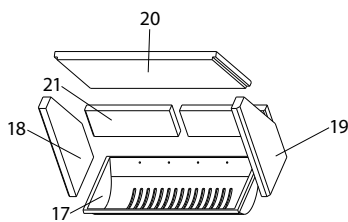

MyCastle (K 250 A)

lfd.-Nr.	Bezeichnung / Ersatzteil	Art.-Nr.	€ ohne MwSt.	€ inklusive 19 % MwSt.	€ inklusive 20 % MwSt.
1	Feuerraumtür lackiert komplett (inkl. Türglas / Türgriff & Beschlagteile)	088 151	767,00	912,73	920,40
2	Türglas	088 150	384,00	456,96	460,80
3	Scheibhalter links/rechts	088 152	4,20	5,00	5,04
4	Türgriff (Edelstahl)	088 153	26,40	31,42	31,68
5	Flachdichtung selbstklebend; Türglas Feuerraumtür (L = 2,0 m; 8,0 x 2,0 mm) Dichtungs-Set mit 3,0 m	000 887	13,90	16,54	16,68
6	Runddichtschnur Feuerraumtür L = 3,4 m; Ø 10,0 mm Dichtungs-Set mit 3,0 m (wird 2 mal benötigt)	000 891	22,70	27,01	27,24
7	Türschließer	087 755	317,00	377,23	380,40
8	Thermoregler, einstellbar	091 951	54,70	65,09	65,64
9	Seitenverkleidung links/rechts	088 154	115,00	136,85	138,00
10	Stahldeckel	088 155	143,00	170,17	171,60
11	Klapptür Holzlager	088 156	37,60	44,74	45,12
12	Aufsatz (ohne Frontabdeckung)	088 157	308,00	366,52	369,60
14	Speicherstein	088 159	38,50	45,82	46,20
15	Halteklammer Speicherstein	086 761	8,50	10,12	10,20
16	Türschnäpper	086 769	25,60	30,46	30,72
17	Rostmulde	086 754	108,70	129,35	130,44
18	Seitenauskleidung links	086 768	15,30	18,21	18,36
19	Seitenauskleidung rechts	086 757	15,30	18,21	18,36
20	Seitenauskleidung hinten, oben	086 758	145,30	172,91	174,36
21	Seitenauskleidung hinten	086 756	39,50	47,01	47,40
22	Aschelade	086 755	38,60	45,93	46,32
	o. Abb. Ofenlack-Spray 14, schwarz (150ml Dose)	000 933	17,90	21,30	21,48