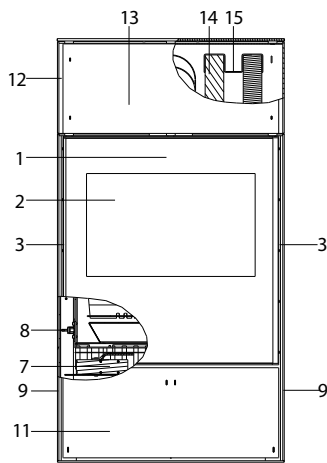

MyCastle (K 250 A)

lfd.-Nr.	Bezeichnung / Ersatzteil	Art.-Nr.	€ ohne MwSt.	€ inklusive 19 % MwSt.	€ inklusive 20 % MwSt.
1	Feuerraumtür lackiert komplett (inkl. Türglas / Türgriff & Beschlagteile)	088 151	767,00	912,73	920,40
2	Türglas	088 150	384,00	456,96	460,80
3	Scheibhalter links/rechts	088 152	4,20	5,00	5,04
4	Türgriff (Edelstahl)	088 153	26,40	31,42	31,68
5	Flachdichtung selbstklebend; Türglas Feuerraumtür (L = 2,0 m; 8,0 x 2,0 mm) Dichtungs-Set mit 3,0 m	000 887	13,90	16,54	16,68
6	Runddichtschnur Feuerraumtür L = 3,4 m; Ø 10,0 mm Dichtungs-Set mit 3,0 m (wird 2 mal benötigt)	000 891	22,70	27,01	27,24
7	Türschließer	087 755	317,00	377,23	380,40
8	Thermoregler, einstellbar	091 951	54,70	65,09	65,64
9	Seitenverkleidung links/rechts	088 154	115,00	136,85	138,00
10	Stahldeckel	088 155	143,00	170,17	171,60
11	Klapptür Holzlager	088 156	37,60	44,74	45,12
12	Aufsatz (ohne Frontabdeckung)	088 157	308,00	366,52	369,60
14	Speicherstein	088 159	38,50	45,82	46,20
15	Halteklammer Speicherstein	086 761	8,50	10,12	10,20
16	Türschnäpper	086 769	25,60	30,46	30,72
17	Rostmulde	086 754	108,70	129,35	130,44
18	Seitenauskleidung links	086 768	15,30	18,21	18,36
19	Seitenauskleidung rechts	086 757	15,30	18,21	18,36
20	Seitenauskleidung hinten, oben	086 758	145,30	172,91	174,36
21	Seitenauskleidung hinten	086 756	39,50	47,01	47,40
22	Aschelade	086 755	38,60	45,93	46,32
	o. Abb. Ofenlack-Spray 14, schwarz (150ml Dose)	000 933	17,90	21,30	21,48