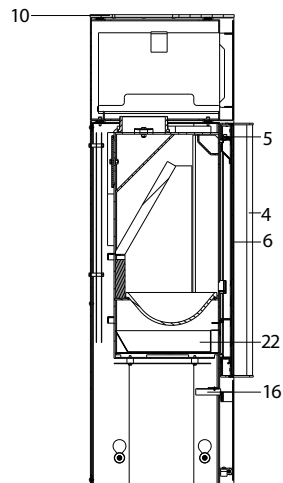

MyCastle (K 250 A)

lfd.-Nr.	Bezeichnung / Ersatzteil	Art.-Nr.	€ ohne MwSt.	€ inklusive 19 % MwSt.	€ inklusive 20 % MwSt.
1	Feuerraumtür lackiert komplett (inkl. Türglas / Türgriff & Beschlagteile)	088 151	767,00	912,73	920,40
2	Türglas	088 150	384,00	456,96	460,80
3	Scheibhalter links/rechts	088 152	4,20	5,00	5,04
4	Türgriff (Edelstahl)	088 153	26,40	31,42	31,68
5	Flachdichtung selbstklebend; Türglas Feuerraumtür (L = 2,0 m; 8,0 x 2,0 mm) Dichtungs-Set mit 3,0 m	000 887	13,90	16,54	16,68
6	Runddichtschnur Feuerraumtür L = 3,4 m; Ø 10,0 mm Dichtungs-Set mit 3,0 m (wird 2 mal benötigt)	000 891	22,70	27,01	27,24
7	Türschließer	087 755	317,00	377,23	380,40
8	Thermoregler, einstellbar	091 951	54,70	65,09	65,64
9	Seitenverkleidung links/rechts	088 154	115,00	136,85	138,00
10	Stahldeckel	088 155	143,00	170,17	171,60
11	Klapptür Holzlager	088 156	37,60	44,74	45,12
12	Aufsatz (ohne Frontabdeckung)	088 157	308,00	366,52	369,60
14	Speicherstein	088 159	38,50	45,82	46,20
15	Halteklammer Speicherstein	086 761	8,50	10,12	10,20
16	Türschnäpper	086 769	25,60	30,46	30,72
17	Rostmulde	086 754	108,70	129,35	130,44
18	Seitenauskleidung links	086 768	15,30	18,21	18,36
19	Seitenauskleidung rechts	086 757	15,30	18,21	18,36
20	Seitenauskleidung hinten, oben	086 758	145,30	172,91	174,36
21	Seitenauskleidung hinten	086 756	39,50	47,01	47,40
22	Aschelade	086 755	38,60	45,93	46,32
	o. Abb. Ofenlack-Spray 14, schwarz (150ml Dose)	000 933	17,90	21,30	21,48