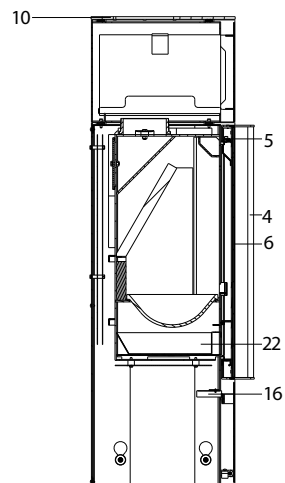

MyCastle (K 250 A)

lfd.-Nr.	Bezeichnung / Ersatzteil	Art.-Nr.	€ ohne MwSt.	€ inklusive 19 % MwSt.	€ inklusive 20 % MwSt.
1	Feuerraumtür lackiert komplett (inkl. Türglas / Türgriff & Beschlagteile)	088 151	767,00	912,73	920,40
2	Türglas	088 150	384,00	456,96	460,80
3	Scheibenhalter links/rechts	088 152	4,20	5,00	5,04
4	Türgriff (Edelstahl)	088 153	26,40	31,42	31,68
5	Flachdichtung selbstklebend; Türglas Feuerraumtür (L = 2,0 m; 8,0 x 2,0 mm) Dichtungs-Set mit 3,0 m	000 887	14,20	16,90	17,04
6	Runddichtschnur Feuerraumtür L = 3,4 m; Ø 10,0 mm Dichtungs-Set mit 3,0 m (wird 2 mal benötigt)	000 891	23,10	27,49	27,72
7	Türschließer	087 755	317,00	377,23	380,40
8	Thermoregler, einstellbar	091 951	54,70	65,09	65,64
9	Seitenverkleidung links/rechts	088 154	115,00	136,85	138,00
10	Stahldeckel	088 155	143,00	170,17	171,60
11	Klapptür Holzlager	088 156	37,60	44,74	45,12
12	Aufsatz (ohne Frontabdeckung)	088 157	308,00	366,52	369,60
13	Frontabdeckung für Aufsatz	088 158	84,80	100,91	101,76
14	Speicherstein	088 159	38,50	45,82	46,20
15	Halteklammer Speicherstein	086 761	8,50	10,12	10,20
16	Türschnäpper	086 769	25,60	30,46	30,72
17	Rostmulde	086 754	108,70	129,35	130,44
18	Seitenauskleidung links	086 768	15,30	18,21	18,36
19	Seitenauskleidung rechts	086 757	15,30	18,21	18,36
20	Seitenauskleidung hinten, oben	086 758	145,30	172,91	174,36
21	Seitenauskleidung hinten	086 756	39,50	47,01	47,40
22	Aschelade	086 755	38,60	45,93	46,32
	o. Abb. Ofenlack-Spray 14, schwarz (150ml Dose)	000 933	18,20	21,66	21,84