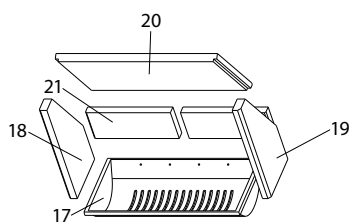

MyCastle (K 250 A)

lfd.-Nr.	Bezeichnung / Ersatzteil	Art.-Nr.	€ ohne MwSt.	€ inklusive 19 % MwSt.	€ inklusive 20 % MwSt.
1	Feuerraumtür lackiert komplett (inkl. Türglas / Türgriff & Beschlagteile)	088 151	767,00	912,73	920,40
2	Türglas	088 150	384,00	456,96	460,80
3	Scheibenhalter links/rechts	088 152	4,20	5,00	5,04
4	Türgriff (Edelstahl)	088 153	26,40	31,42	31,68
5	Flachdichtung selbstklebend; Türglas Feuerraumtür (L = 2,0 m; 8,0 x 2,0 mm) Dichtungs-Set mit 3,0 m	000 887	14,20	16,90	17,04
6	Runddichtschnur Feuerraumtür L = 3,4 m; Ø 10,0 mm Dichtungs-Set mit 3,0 m (wird 2 mal benötigt)	000 891	23,10	27,49	27,72
7	Türschließer	087 755	317,00	377,23	380,40
8	Thermoregler, einstellbar	091 951	54,70	65,09	65,64
9	Seitenverkleidung links/rechts	088 154	115,00	136,85	138,00
10	Stahldeckel	088 155	143,00	170,17	171,60
11	Klapptür Holzlager	088 156	37,60	44,74	45,12
12	Aufsatz (ohne Frontabdeckung)	088 157	308,00	366,52	369,60
13	Frontabdeckung für Aufsatz	088 158	84,80	100,91	101,76
14	Speicherstein	088 159	38,50	45,82	46,20
15	Halteklammer Speicherstein	086 761	8,50	10,12	10,20
16	Türschnäpper	086 769	25,60	30,46	30,72
17	Rostmulde	086 754	108,70	129,35	130,44
18	Seitenauskleidung links	086 768	15,30	18,21	18,36
19	Seitenauskleidung rechts	086 757	15,30	18,21	18,36
20	Seitenauskleidung hinten, oben	086 758	145,30	172,91	174,36
21	Seitenauskleidung hinten	086 756	39,50	47,01	47,40
22	Aschelade	086 755	38,60	45,93	46,32
	o. Abb. Ofenlack-Spray 14, schwarz (150ml Dose)	000 933	18,20	21,66	21,84