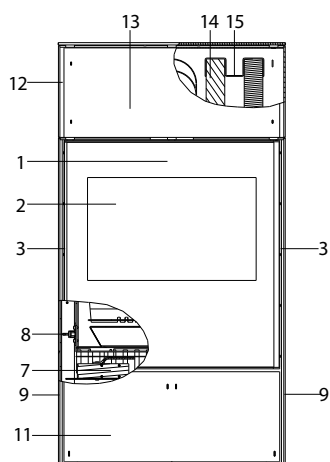

MyCastle (K 250 A)

lfd.-Nr.	Bezeichnung / Ersatzteil	Art.-Nr.	€ ohne MwSt.	€ inklusive 19 % MwSt.	€ inklusive 20 % MwSt.
1	Feuerraumtür lackiert komplett (inkl. Türglas / Türgriff & Beschlagteile)	088 151	767,00	912,73	920,40
2	Türglas	088 150	384,00	456,96	460,80
3	Scheibenhalter links/rechts	088 152	4,20	5,00	5,04
4	Türgriff (Edelstahl)	088 153	26,40	31,42	31,68
5	Flachdichtung selbstklebend; Türglas Feuerraumtür (L = 2,0 m; 8,0 x 2,0 mm) Dichtungs-Set mit 3,0 m	000 887	14,20	16,90	17,04
6	Runddichtschnur Feuerraumtür L = 3,4 m; Ø 10,0 mm Dichtungs-Set mit 3,0 m (wird 2 mal benötigt)	000 891	23,10	27,49	27,72
7	Türschließer	087 755	317,00	377,23	380,40
8	Thermoregler, einstellbar	091 951	54,70	65,09	65,64
9	Seitenverkleidung links/rechts	088 154	115,00	136,85	138,00
10	Stahldeckel	088 155	143,00	170,17	171,60
11	Klapptür Holzlager	088 156	37,60	44,74	45,12
12	Aufsatz (ohne Frontabdeckung)	088 157	308,00	366,52	369,60
13	Frontabdeckung für Aufsatz	088 158	84,80	100,91	101,76
14	Speicherstein	088 159	38,50	45,82	46,20
15	Halteklammer Speicherstein	086 761	8,50	10,12	10,20
16	Türschnäpper	086 769	25,60	30,46	30,72
17	Rostmulde	086 754	108,70	129,35	130,44
18	Seitenauskleidung links	086 768	15,30	18,21	18,36
19	Seitenauskleidung rechts	086 757	15,30	18,21	18,36
20	Seitenauskleidung hinten, oben	086 758	145,30	172,91	174,36
21	Seitenauskleidung hinten	086 756	39,50	47,01	47,40
22	Aschelade	086 755	38,60	45,93	46,32
	o. Abb. Ofenlack-Spray 14, schwarz (150ml Dose)	000 933	18,20	21,66	21,84