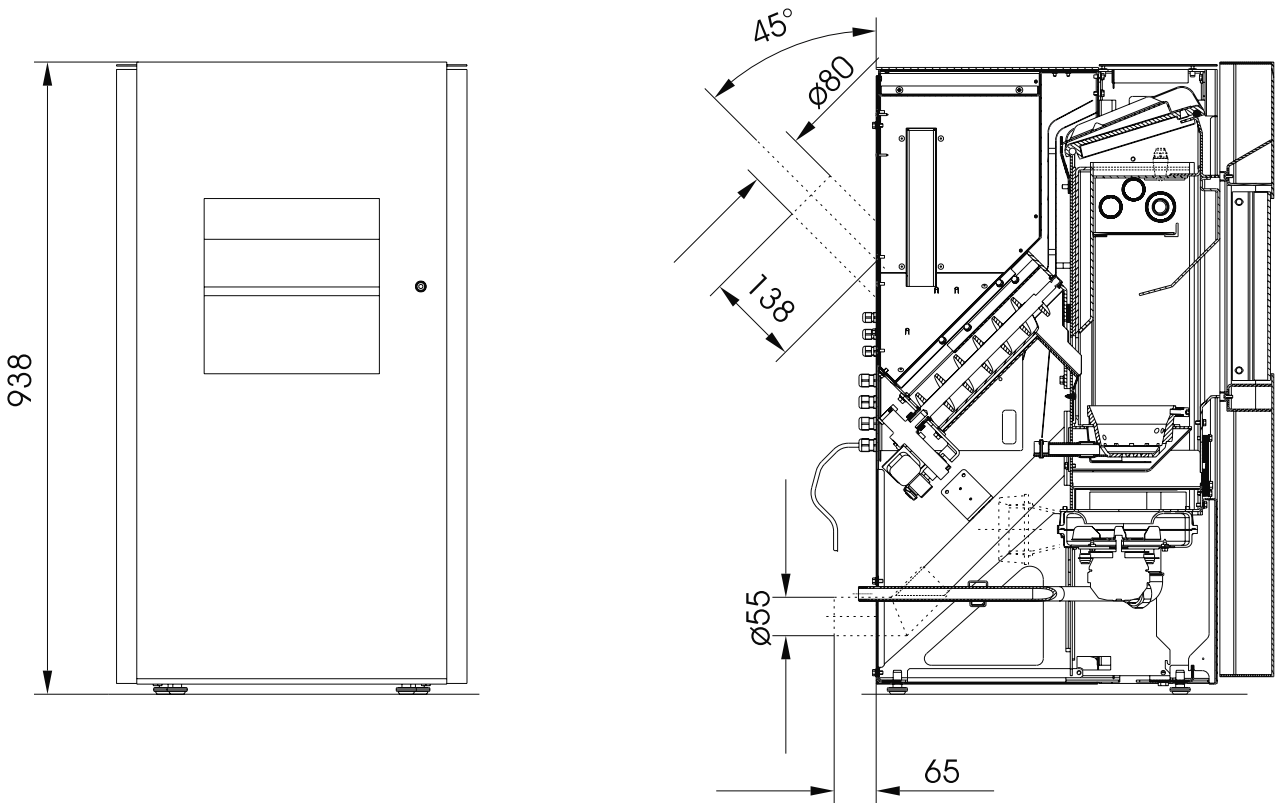

Maßzeichnung wodtke ›Frank‹ PO 04.5 E WW mit runder Tür Waterplus

wodtke
Pellet Primärofen-Technik