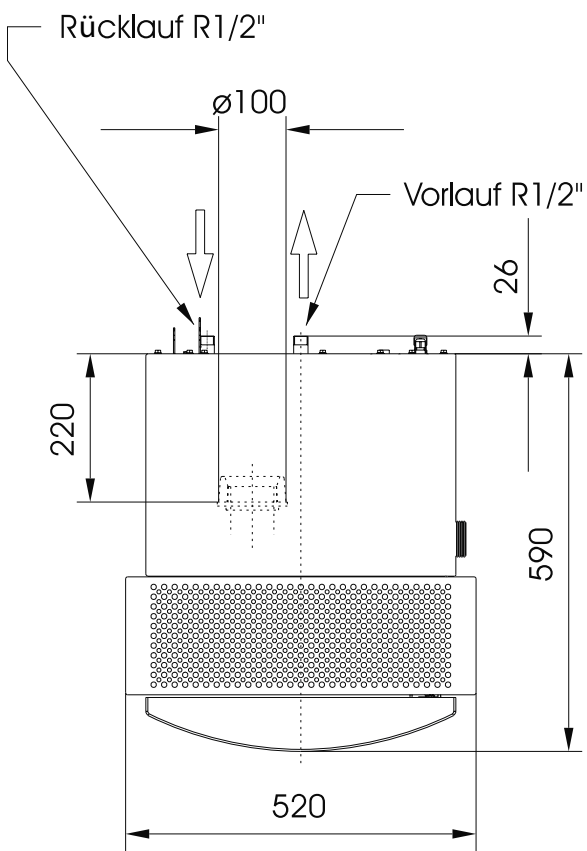

Maßzeichnung wodtke ›Frank‹ PO 04.5 E WW mit runder Tür Waterplus

wodtke
Pellet Primärofen-Technik