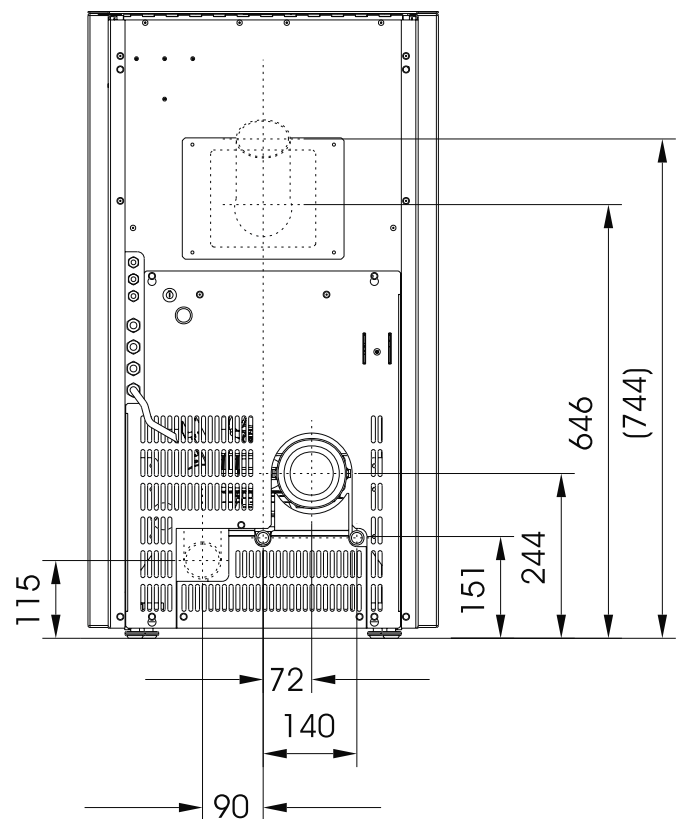

Maßzeichnung wodtke ›Frank‹ PO 04.5 E WW mit runder Tür Waterplus

wodtke
Pellet Primärofen-Technik