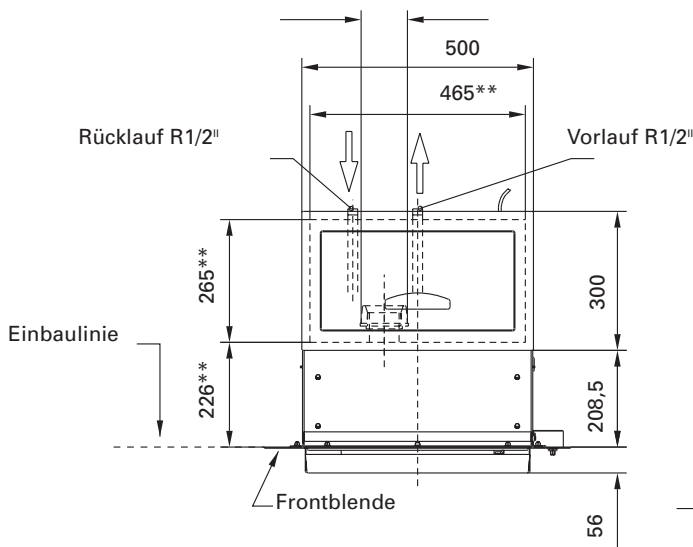

Ø100 (Rauchrohrstutzen)

* Einbaumaße Frontblende (lichte Weite) - - - -

** Einbaumaße Teleskop (lichte Weite) - - - -