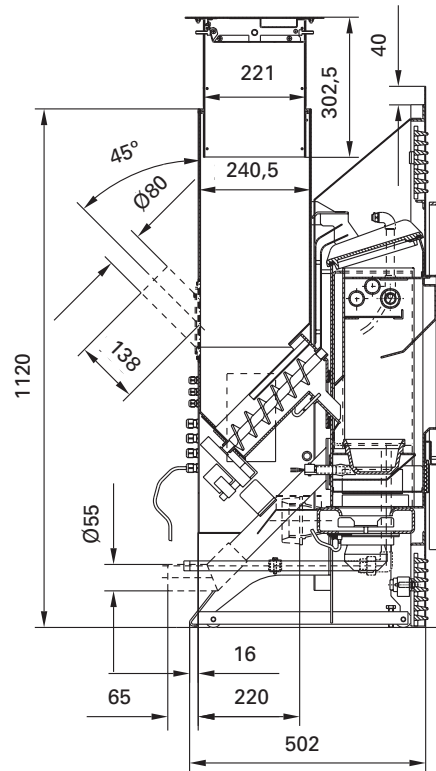

Ø100 (Rauchrohrstutzen)

* Einbaumaße Frontblende (lichte Weite) - - - -

** Einbaumaße Teleskop (lichte Weite) - - - -