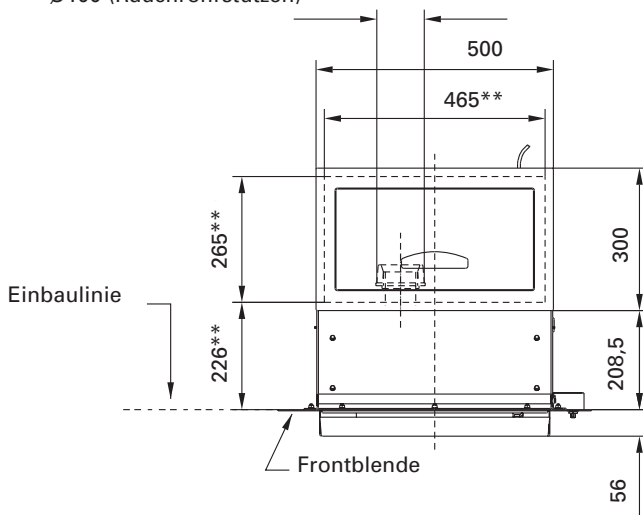

Ø100 (Rauchrohrstutzen)

* Einbaumaße Frontblende (lichte Weite) - - - - -

** Einbaumaße Teleskop (lichte Weite) - - - - -

wodtke
Pellet Primärofen-Technik