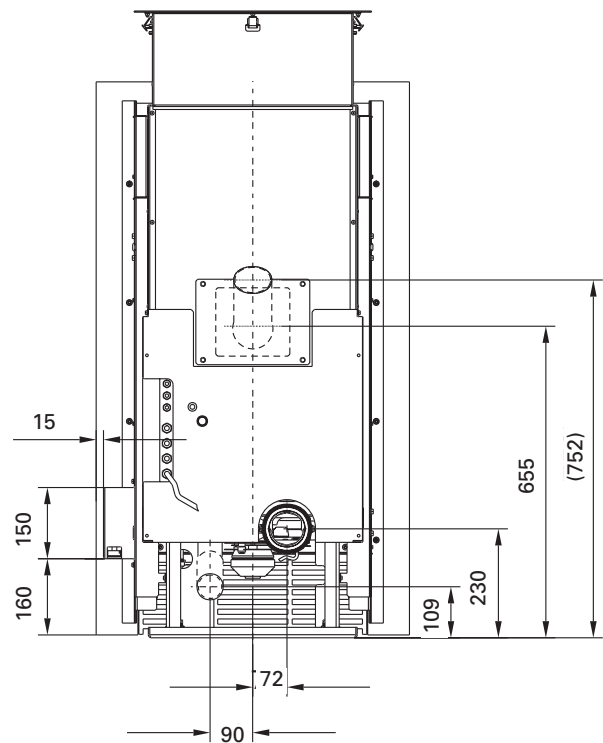

Ø100 (Rauchrohrstutzen)

* Einbaumaße Frontblende (lichte Weite) - - - - -

** Einbaumaße Teleskop (lichte Weite) - - - - -

wodtke
Pellet Primärofen-Technik