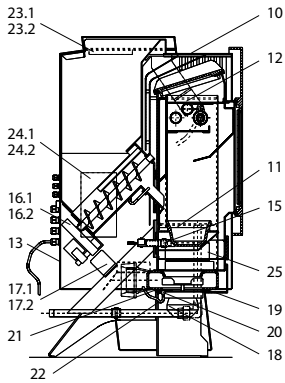

## Smart® (PO 04.6 E WW) water+

| lfd.-Nr. | Bezeichnung / Ersatzteil   | Art.-Nr. | € ohne MwSt. | € inklusive 19 % MwSt. | € inklusive 20 % MwSt. |
|----------|--|----------|--------------|------------------------|------------------------|
| 1.1      | Gußtür, komplett (ohne Türglas)  | 095 228  | 224,70       | 267,39                 | 269,64                 |
| 1.2      | Runddichtschnur, für Feuerraumtür<br>(Ø = 12,0 mm) Dichtungs-Set mit 3,0 m                     | 000 892  | 32,20        | 38,32                  | 38,64                  |
| 2.1      | Türglas  | 095 226  | 60,80        | 72,35                  | 72,96                  |
| 2.2      | Flachdichtung für Türglas Feuerraumtüre selbstklebend,<br>(8 x 2,0 mm) Dichtungs-Set mit 3,0 m | 000 887  | 13,90        | 16,54                  | 16,68                  |
| 2.3      | Runddichtung für Türglas Feuerraumtüre<br>(Ø = 6,0 mm) Dichtungs-Set mit 3,0 m                 | 000 889  | 16,00        | 19,04                  | 19,20                  |
| 3.1      | Deckel, bordeauxrot  | 095 233  | 81,50        | 96,99                  | 97,80                  |
| 3.2      | Deckel, tizianblau   | 095 237  | 81,50        | 96,99                  | 97,80                  |
| 3.3      | Deckel, schwarz  | 095 241  | 81,50        | 96,99                  | 97,80                  |
| 3.4      | Deckel, metallic   | 095 271  | 81,50        | 96,99                  | 97,80                  |
| 4.1      | Seitenverkleidung, links, bordeauxrot  | 095 231  | 140,00       | 166,60                 | 168,00                 |
| 4.2      | Seitenverkleidung, links, tizianblau <b>NICHT MEHR LIEFERBAR</b>                               | 095 235  | -            | -                      | -                      |
| 4.3      | Seitenverkleidung, links, schwarz  | 095 239  | 140,00       | 166,60                 | 168,00                 |
| 4.4      | Seitenverkleidung, links, metallic   | 095 273  | 140,10       | 166,72                 | 168,12                 |
| 4.5      | Seitenverkleidung, links, Edelstahl  | 095 277  | 296,80       | 353,19                 | 356,16                 |
| 5.1      | Seitenverkleidung, rechts, bordeauxrot <b>NICHT MEHR LIEFERBAR</b>                             | 095 232  | -            | -                      | -                      |
| 5.2      | Seitenverkleidung, rechts, tizianblau <b>NICHT MEHR LIEFERBAR</b>                              | 095 236  | -            | -                      | -                      |
| 5.3      | Seitenverkleidung, rechts, schwarz   | 095 240  | 140,00       | 166,60                 | 168,00                 |
| 5.4      | Seitenverkleidung, rechts, metallic  | 095 274  | 140,10       | 166,72                 | 168,12                 |
| 5.5      | Seitenverkleidung, rechts, Edelstahl   | 095 276  | 296,80       | 353,19                 | 356,16                 |
| 6.1      | Verkleidungsschürze, bordeauxrot   | 095 234  | 72,50        | 86,28                  | 87,00                  |
| 6.2      | Verkleidungsschürze, tizianblau  | 095 238  | 72,50        | 86,28                  | 87,00                  |
| 6.3      | Verkleidungsschürze, schwarz   | 095 242  | 72,50        | 86,28                  | 87,00                  |
| 6.4      | Verkleidungsschürze, metallic  | 095 275  | 72,50        | 86,28                  | 87,00                  |
| 7.1      | Handentlüfter  | 095 563  | 3,80         | 4,52                   | 4,56                   |
| 7.2      | Entlüftungsschlüssel   | 095 564  | 0,70         | 0,83                   | 0,84                   |
| 8        | Netzkabel ab S3 Steuerung  | 095 522  | 10,30        | 12,26                  | 12,36                  |
| 9        | Verkleidung, Revisionsöffnung, schwarz   | 095 250  | 35,90        | 42,72                  | 43,08                  |
| 10       | Verkleidung, oben (Warmluftaustrittsgitter)  | 095 255  | 44,70        | 53,19                  | 53,64                  |
| 11       | Brennertopf  | 095 057  | 75,20        | 89,49                  | 90,24                  |
| 12       | Umlenkplatte, oben, schmal (mit Durchbrandschlitz; 276 mm)                                     | 095 583  | 34,50        | 41,06                  | 41,40                  |
| 13       | Verkleidung, hinten, unten, schwarz  | 095 317  | 61,20        | 72,83                  | 73,44                  |
| 14.1     | Zündelement Z3, komplett   | 050 258  | 98,90        | 117,69                 | 118,68                 |
| 14.2     | Zündkabel Länge 60 cm  | 050 987  | 9,00         | 10,71                  | 10,80                  |
| 15       | Zündpatrone, ZP3   | 050 251  | 75,80        | 90,20                  | 90,96                  |
| 16.1     | Schneckenmotor N100 ab S3 Steuerung  | 095 298  | 194,80       | 231,81                 | 233,76                 |
| 16.2     | Kabel Schneckenmotor ab S3 Steuerung   | 095 291  | 3,30         | 3,93                   | 3,96                   |
| 17.1     | Luftmengensensor LMS-S4  | 095 384  | 69,60        | 82,82                  | 83,52                  |
| 17.2     | Kabel Luftmengensensor ab S3 Steuerung   | 095 295  | 6,10         | 7,26                   | 7,32                   |
| 18       | Lüftermotor S5-1   | 050 963  | 286,70       | 341,17                 | 344,04                 |
| 19       | Dichtung, Lüftermotor  | 095 021  | 4,90         | 5,83                   | 5,88                   |
| 20       | Rauchgas-Fühlerhülse, lang (für PT1000)  | 070 802  | 20,60        | 24,51                  | 24,72                  |
| 21       | Dichtung, Fühlerhülse (identisch mit Dichtung für UTS)   | 095 062  | 5,40         | 6,43                   | 6,48                   |
| 22       | PT 1000 Fühler, zur Verwendung als TR- oder TP-Fühler  | 095 297  | 24,70        | 29,39                  | 29,64                  |