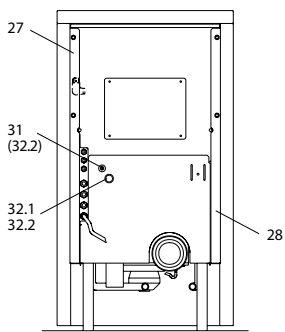

## Smart® (PO 04.6 E WW) water+

| lfd.-Nr. | Bezeichnung / Ersatzteil   | Art.-Nr. | € ohne MwSt. | € inklusive 19 % MwSt. | € inklusive 20 % MwSt. |
|----------|--|----------|--------------|------------------------|------------------------|
| 1.1      | Gußtür, komplett (ohne Türglas)  | 095 228  | 224,70       | 267,39                 | 269,64                 |
| 1.2      | Runddichtschnur, für Feuerraumtür<br>(Ø = 12,0 mm) Dichtungs-Set mit 3,0 m                     | 000 892  | 32,20        | 38,32                  | 38,64                  |
| 2.1      | Türglas  | 095 226  | 60,80        | 72,35                  | 72,96                  |
| 2.2      | Flachdichtung für Türglas Feuerraumtüre selbstklebend,<br>(8 x 2,0 mm) Dichtungs-Set mit 3,0 m | 000 887  | 13,90        | 16,54                  | 16,68                  |
| 2.3      | Runddichtung für Türglas Feuerraumtüre<br>(Ø = 6,0 mm) Dichtungs-Set mit 3,0 m                 | 000 889  | 16,00        | 19,04                  | 19,20                  |
| 3.1      | Deckel, bordeauxrot  | 095 233  | 81,50        | 96,99                  | 97,80                  |
| 3.2      | Deckel, tizianblau   | 095 237  | 81,50        | 96,99                  | 97,80                  |
| 3.3      | Deckel, schwarz  | 095 241  | 81,50        | 96,99                  | 97,80                  |
| 3.4      | Deckel, metallic   | 095 271  | 81,50        | 96,99                  | 97,80                  |
| 4.1      | Seitenverkleidung, links, bordeauxrot  | 095 231  | 140,00       | 166,60                 | 168,00                 |
| 4.2      | Seitenverkleidung, links, tizianblau <b>NICHT MEHR LIEFERBAR</b>                               | 095 235  | -            | -                      | -                      |
| 4.3      | Seitenverkleidung, links, schwarz  | 095 239  | 140,00       | 166,60                 | 168,00                 |
| 4.4      | Seitenverkleidung, links, metallic   | 095 273  | 140,10       | 166,72                 | 168,12                 |
| 4.5      | Seitenverkleidung, links, Edelstahl  | 095 277  | 296,80       | 353,19                 | 356,16                 |
| 5.1      | Seitenverkleidung, rechts, bordeauxrot <b>NICHT MEHR LIEFERBAR</b>                             | 095 232  | -            | -                      | -                      |
| 5.2      | Seitenverkleidung, rechts, tizianblau <b>NICHT MEHR LIEFERBAR</b>                              | 095 236  | -            | -                      | -                      |
| 5.3      | Seitenverkleidung, rechts, schwarz   | 095 240  | 140,00       | 166,60                 | 168,00                 |
| 5.4      | Seitenverkleidung, rechts, metallic  | 095 274  | 140,10       | 166,72                 | 168,12                 |
| 5.5      | Seitenverkleidung, rechts, Edelstahl   | 095 276  | 296,80       | 353,19                 | 356,16                 |
| 6.1      | Verkleidungsschürze, bordeauxrot   | 095 234  | 72,50        | 86,28                  | 87,00                  |
| 6.2      | Verkleidungsschürze, tizianblau  | 095 238  | 72,50        | 86,28                  | 87,00                  |
| 6.3      | Verkleidungsschürze, schwarz   | 095 242  | 72,50        | 86,28                  | 87,00                  |
| 6.4      | Verkleidungsschürze, metallic  | 095 275  | 72,50        | 86,28                  | 87,00                  |
| 7.1      | Handentlüfter  | 095 563  | 3,80         | 4,52                   | 4,56                   |
| 7.2      | Entlüftungsschlüssel   | 095 564  | 0,70         | 0,83                   | 0,84                   |
| 8        | Netzkabel ab S3 Steuerung  | 095 522  | 10,30        | 12,26                  | 12,36                  |
| 9        | Verkleidung, Revisionsöffnung, schwarz   | 095 250  | 35,90        | 42,72                  | 43,08                  |
| 10       | Verkleidung, oben (Warmluftaustrittsgitter)  | 095 255  | 44,70        | 53,19                  | 53,64                  |
| 11       | Brennertopf  | 095 057  | 75,20        | 89,49                  | 90,24                  |
| 12       | Umlenkplatte, oben, schmal (mit Durchbrandschlitz; 276 mm)                                     | 095 583  | 34,50        | 41,06                  | 41,40                  |
| 13       | Verkleidung, hinten, unten, schwarz  | 095 317  | 61,20        | 72,83                  | 73,44                  |
| 14.1     | Zündelement Z3, komplett   | 050 258  | 98,90        | 117,69                 | 118,68                 |
| 14.2     | Zündkabel Länge 60 cm  | 050 987  | 9,00         | 10,71                  | 10,80                  |
| 15       | Zündpatrone, ZP3   | 050 251  | 75,80        | 90,20                  | 90,96                  |
| 16.1     | Schneckenmotor N100 ab S3 Steuerung  | 095 298  | 194,80       | 231,81                 | 233,76                 |
| 16.2     | Kabel Schneckenmotor ab S3 Steuerung   | 095 291  | 3,30         | 3,93                   | 3,96                   |
| 17.1     | Luftmengensensor LMS-S4  | 095 384  | 69,60        | 82,82                  | 83,52                  |
| 17.2     | Kabel Luftmengensensor ab S3 Steuerung   | 095 295  | 6,10         | 7,26                   | 7,32                   |
| 18       | Lüftermotor S5-1   | 050 963  | 286,70       | 341,17                 | 344,04                 |
| 19       | Dichtung, Lüftermotor  | 095 021  | 4,90         | 5,83                   | 5,88                   |
| 20       | Rauchgas-Fühlerhülse, lang (für PT1000)  | 070 802  | 20,60        | 24,51                  | 24,72                  |
| 21       | Dichtung, Fühlerhülse (identisch mit Dichtung für UTS)   | 095 062  | 5,40         | 6,43                   | 6,48                   |
| 22       | PT 1000 Fühler, zur Verwendung als TR- oder TP-Fühler  | 095 297  | 24,70        | 29,39                  | 29,64                  |