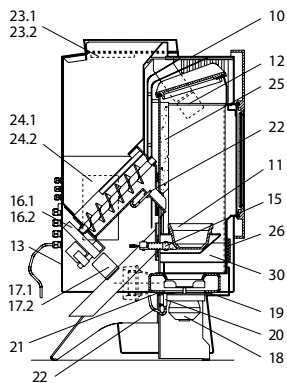

Smart® (PO 04.6 E) air+

Bedienboard S4

lfd.-Nr.	Bezeichnung / Ersatzteil	Art.-Nr.	€ ohne MwSt.	€ inklusive 19 % MwSt.	€ inklusive 20 % MwSt.
1.1	Gußtür, komplett (ohne Türglas)	095 228	224,70	267,39	269,64
1.2	Runddichtschnur, für Feuerraumtür (Ø = 12,0 mm) Dichtungs-Set mit 3,0 m	000 892	32,80	39,03	39,36
2.1	Türglas	095 226	60,80	72,35	72,96
2.2	Flachdichtung für Türglas Feuerraumtüre selbstklebend, (8 x 2,0 mm) Dichtungs-Set mit 3,0 m	000 887	14,20	16,90	17,04
2.3	Runddichtung für Türglas Feuerraumtüre (Ø = 6,0 mm) Dichtungs-Set mit 3,0 m	000 889	16,30	19,40	19,56
3.1	Deckel, bordeauxrot	095 233	81,50	96,99	97,80
3.2	Deckel, tizianblau	095 237	81,50	96,99	97,80
3.3	Deckel, schwarz	095 241	81,50	96,99	97,80
3.4	Deckel, metallic	095 271	81,50	96,99	97,80
4.1	Seitenverkleidung, links, bordeauxrot	095 231	140,00	166,60	168,00
4.2	Seitenverkleidung, links, tizianblau NICHT MEHR LIEFERBAR	095 235	-	-	-
4.3	Seitenverkleidung, links, schwarz	095 239	140,00	166,60	168,00
4.4	Seitenverkleidung, links, metallic	095 273	140,10	166,72	168,12
4.5	Seitenverkleidung, links, Edelstahl	095 277	296,80	353,19	356,16
5.1	Seitenverkleidung, rechts, bordeauxrot NICHT MEHR LIEFERBAR	095 232	-	-	-
5.2	Seitenverkleidung, rechts, tizianblau NICHT MEHR LIEFERBAR	095 236	-	-	-
5.3	Seitenverkleidung, rechts, schwarz	095 240	140,00	166,60	168,00
5.4	Seitenverkleidung, rechts, metallic	095 274	140,10	166,72	168,12
5.5	Seitenverkleidung, rechts, Edelstahl	095 276	296,80	353,19	356,16
6.1	Verkleidungsschürze, bordeauxrot	095 234	72,50	86,28	87,00
6.2	Verkleidungsschürze, tizianblau	095 238	72,50	86,28	87,00
6.3	Verkleidungsschürze, schwarz	095 242	72,50	86,28	87,00
6.4	Verkleidungsschürze, metallic	095 275	72,50	86,28	87,00
7	Verkleidung, rechts, schwarz	095 254	91,90	109,36	110,28
8	Verkleidung, links, schwarz	095 256	91,90	109,36	110,28
9	Verkleidung, Revisionsöffnung, schwarz	095 250	35,90	42,72	43,08
10	Verkleidung, oben (Warmluftaustrittsgitter)	095 255	44,70	53,19	53,64
11	Brennertopf	095 057	75,20	89,49	90,24
12	Umlenkplatte	095 253	22,60	26,89	27,12
13	Verkleidung, hinten, unten, schwarz	095 317	61,20	72,83	73,44
14.1	Zünderlement Z3, komplett	050 258	98,90	117,69	118,68
14.2	Zündkabel Länge 60 cm	050 987	9,00	10,71	10,80
15	Zündpatrone, ZP3	050 251	75,80	90,20	90,96
16.1	Schneckenmotor N100 ab S3 Steuerung	095 298	194,80	231,81	233,76
16.2	Kabel Schneckenmotor ab S3 Steuerung	095 291	3,30	3,93	3,96
17.1	Luftmengensensor LMS-S4	095 384	69,60	82,82	83,52
17.2	Kabel Luftmengensensor ab S3 Steuerung	095 295	6,10	7,26	7,32
18	Lüftermotor S5-1	050 963	286,70	341,17	344,04
19	Dichtung, Lüftermotor	095 021	4,90	5,83	5,88
20	Rauchgas-Fühlerhülse, kurz (für PT1000)	070 801	20,60	24,51	24,72
21	Dichtung, Fühlerhülse (identisch mit Dichtung für UTS)	095 062	5,40	6,43	6,48
22	PT 1000 Fühler, zur Verwendung als TR- oder TP-Fühler	095 297	24,70	29,39	29,64