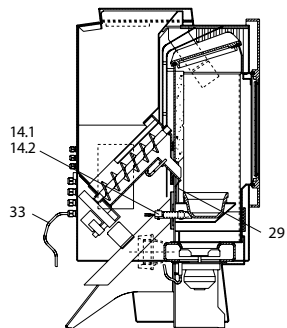

Smart® (PO 04.6 E) air+

Bedienboard S4

lfd.-Nr.	Bezeichnung / Ersatzteil	Art.-Nr.	€ ohne MwSt.	€ inklusive 19 % MwSt.	€ inklusive 20 % MwSt.
1.1	Gußtür, komplett (ohne Türglas)	095 228	224,70	267,39	269,64
1.2	Runddichtschnur, für Feuerraumtür (Ø = 12,0 mm) Dichtungs-Set mit 3,0 m	000 892	32,80	39,03	39,36
2.1	Türglas	095 226	60,80	72,35	72,96
2.2	Flachdichtung für Türglas Feuerraumtüre selbstklebend, (8 x 2,0 mm) Dichtungs-Set mit 3,0 m	000 887	14,20	16,90	17,04
2.3	Runddichtung für Türglas Feuerraumtüre (Ø = 6,0 mm) Dichtungs-Set mit 3,0 m	000 889	16,30	19,40	19,56
3.1	Deckel, bordeauxrot	095 233	81,50	96,99	97,80
3.2	Deckel, tizianblau	095 237	81,50	96,99	97,80
3.3	Deckel, schwarz	095 241	81,50	96,99	97,80
3.4	Deckel, metallic	095 271	81,50	96,99	97,80
4.1	Seitenverkleidung, links, bordeauxrot	095 231	140,00	166,60	168,00
4.2	Seitenverkleidung, links, tizianblau NICHT MEHR LIEFERBAR	095 235	-	-	-
4.3	Seitenverkleidung, links, schwarz	095 239	140,00	166,60	168,00
4.4	Seitenverkleidung, links, metallic	095 273	140,10	166,72	168,12
4.5	Seitenverkleidung, links, Edelstahl	095 277	296,80	353,19	356,16
5.1	Seitenverkleidung, rechts, bordeauxrot NICHT MEHR LIEFERBAR	095 232	-	-	-
5.2	Seitenverkleidung, rechts, tizianblau NICHT MEHR LIEFERBAR	095 236	-	-	-
5.3	Seitenverkleidung, rechts, schwarz	095 240	140,00	166,60	168,00
5.4	Seitenverkleidung, rechts, metallic	095 274	140,10	166,72	168,12
5.5	Seitenverkleidung, rechts, Edelstahl	095 276	296,80	353,19	356,16
6.1	Verkleidungsschürze, bordeauxrot	095 234	72,50	86,28	87,00
6.2	Verkleidungsschürze, tizianblau	095 238	72,50	86,28	87,00
6.3	Verkleidungsschürze, schwarz	095 242	72,50	86,28	87,00
6.4	Verkleidungsschürze, metallic	095 275	72,50	86,28	87,00
7	Verkleidung, rechts, schwarz	095 254	91,90	109,36	110,28
8	Verkleidung, links, schwarz	095 256	91,90	109,36	110,28
9	Verkleidung, Revisionsöffnung, schwarz	095 250	35,90	42,72	43,08
10	Verkleidung, oben (Warmluftaustrittsgitter)	095 255	44,70	53,19	53,64
11	Brennertopf	095 057	75,20	89,49	90,24
12	Umlenkplatte	095 253	22,60	26,89	27,12
13	Verkleidung, hinten, unten, schwarz	095 317	61,20	72,83	73,44
14.1	Zünderlement Z3, komplett	050 258	98,90	117,69	118,68
14.2	Zündkabel Länge 60 cm	050 987	9,00	10,71	10,80
15	Zündpatrone, ZP3	050 251	75,80	90,20	90,96
16.1	Schneckenmotor N100 ab S3 Steuerung	095 298	194,80	231,81	233,76
16.2	Kabel Schneckenmotor ab S3 Steuerung	095 291	3,30	3,93	3,96
17.1	Luftmengensensor LMS-S4	095 384	69,60	82,82	83,52
17.2	Kabel Luftmengensensor ab S3 Steuerung	095 295	6,10	7,26	7,32
18	Lüftermotor S5-1	050 963	286,70	341,17	344,04
19	Dichtung, Lüftermotor	095 021	4,90	5,83	5,88
20	Rauchgas-Fühlerhülse, kurz (für PT1000)	070 801	20,60	24,51	24,72
21	Dichtung, Fühlerhülse (identisch mit Dichtung für UTS)	095 062	5,40	6,43	6,48
22	PT 1000 Fühler, zur Verwendung als TR- oder TP-Fühler	095 297	24,70	29,39	29,64