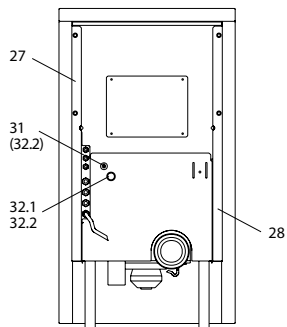

Smart® (PO 04.6 E) air+

Bedienboard S4

lfd.-Nr.	Bezeichnung / Ersatzteil	Art.-Nr.	€ ohne MwSt.	€ inklusive 19 % MwSt.	€ inklusive 20 % MwSt.
1.1	Gußtür, komplett (ohne Türglas)	095 228	224,70	267,39	269,64
1.2	Runddichtschnur, für Feuerraumtür (Ø = 12,0 mm) Dichtungs-Set mit 3,0 m	000 892	32,80	39,03	39,36
2.1	Türglas	095 226	60,80	72,35	72,96
2.2	Flachdichtung für Türglas Feuerraumtüre selbstklebend, (8 x 2,0 mm) Dichtungs-Set mit 3,0 m	000 887	14,20	16,90	17,04
2.3	Runddichtung für Türglas Feuerraumtüre (Ø = 6,0 mm) Dichtungs-Set mit 3,0 m	000 889	16,30	19,40	19,56
3.1	Deckel, bordeauxrot	095 233	81,50	96,99	97,80
3.2	Deckel, tizianblau	095 237	81,50	96,99	97,80
3.3	Deckel, schwarz	095 241	81,50	96,99	97,80
3.4	Deckel, metallic	095 271	81,50	96,99	97,80
4.1	Seitenverkleidung, links, bordeauxrot	095 231	140,00	166,60	168,00
4.2	Seitenverkleidung, links, tizianblau NICHT MEHR LIEFERBAR	095 235	-	-	-
4.3	Seitenverkleidung, links, schwarz	095 239	140,00	166,60	168,00
4.4	Seitenverkleidung, links, metallic	095 273	140,10	166,72	168,12
4.5	Seitenverkleidung, links, Edelstahl	095 277	296,80	353,19	356,16
5.1	Seitenverkleidung, rechts, bordeauxrot NICHT MEHR LIEFERBAR	095 232	-	-	-
5.2	Seitenverkleidung, rechts, tizianblau NICHT MEHR LIEFERBAR	095 236	-	-	-
5.3	Seitenverkleidung, rechts, schwarz	095 240	140,00	166,60	168,00
5.4	Seitenverkleidung, rechts, metallic	095 274	140,10	166,72	168,12
5.5	Seitenverkleidung, rechts, Edelstahl	095 276	296,80	353,19	356,16
6.1	Verkleidungsschürze, bordeauxrot	095 234	72,50	86,28	87,00
6.2	Verkleidungsschürze, tizianblau	095 238	72,50	86,28	87,00
6.3	Verkleidungsschürze, schwarz	095 242	72,50	86,28	87,00
6.4	Verkleidungsschürze, metallic	095 275	72,50	86,28	87,00
7	Verkleidung, rechts, schwarz	095 254	91,90	109,36	110,28
8	Verkleidung, links, schwarz	095 256	91,90	109,36	110,28
9	Verkleidung, Revisionsöffnung, schwarz	095 250	35,90	42,72	43,08
10	Verkleidung, oben (Warmluftaustrittsgitter)	095 255	44,70	53,19	53,64
11	Brennertopf	095 057	75,20	89,49	90,24
12	Umlenkplatte	095 253	22,60	26,89	27,12
13	Verkleidung, hinten, unten, schwarz	095 317	61,20	72,83	73,44
14.1	Zünderlement Z3, komplett	050 258	98,90	117,69	118,68
14.2	Zündkabel Länge 60 cm	050 987	9,00	10,71	10,80
15	Zündpatrone, ZP3	050 251	75,80	90,20	90,96
16.1	Schneckenmotor N100 ab S3 Steuerung	095 298	194,80	231,81	233,76
16.2	Kabel Schneckenmotor ab S3 Steuerung	095 291	3,30	3,93	3,96
17.1	Luftmengensensor LMS-S4	095 384	69,60	82,82	83,52
17.2	Kabel Luftmengensensor ab S3 Steuerung	095 295	6,10	7,26	7,32
18	Lüftermotor S5-1	050 963	286,70	341,17	344,04
19	Dichtung, Lüftermotor	095 021	4,90	5,83	5,88
20	Rauchgas-Fühlerhülse, kurz (für PT1000)	070 801	20,60	24,51	24,72
21	Dichtung, Fühlerhülse (identisch mit Dichtung für UTS)	095 062	5,40	6,43	6,48
22	PT 1000 Fühler, zur Verwendung als TR- oder TP-Fühler	095 297	24,70	29,39	29,64