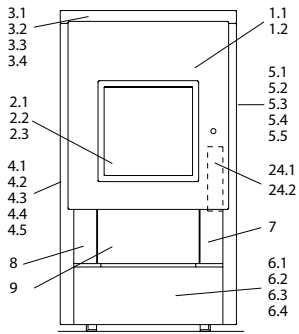

Smart® (PO 04.6 E) air+

Bedienboard S4

lfd.-Nr.	Bezeichnung / Ersatzteil	Art.-Nr.	€ ohne MwSt.	€ inklusive 19 % MwSt.	€ inklusive 20 % MwSt.
1.1	Gußtür, komplett (ohne Türglas)	095 228	224,70	267,39	269,64
1.2	Runddichtschnur, für Feuerraumtür (Ø = 12,0 mm) Dichtungs-Set mit 3,0 m	000 892	32,80	39,03	39,36
2.1	Türglas	095 226	60,80	72,35	72,96
2.2	Flachdichtung für Türglas Feuerraumtüre selbstklebend, (8 x 2,0 mm) Dichtungs-Set mit 3,0 m	000 887	14,20	16,90	17,04
2.3	Runddichtung für Türglas Feuerraumtüre (Ø = 6,0 mm) Dichtungs-Set mit 3,0 m	000 889	16,30	19,40	19,56
3.1	Deckel, bordeauxrot	095 233	81,50	96,99	97,80
3.2	Deckel, tizianblau	095 237	81,50	96,99	97,80
3.3	Deckel, schwarz	095 241	81,50	96,99	97,80
3.4	Deckel, metallic	095 271	81,50	96,99	97,80
4.1	Seitenverkleidung, links, bordeauxrot	095 231	140,00	166,60	168,00
4.2	Seitenverkleidung, links, tizianblau NICHT MEHR LIEFERBAR	095 235	-	-	-
4.3	Seitenverkleidung, links, schwarz	095 239	140,00	166,60	168,00
4.4	Seitenverkleidung, links, metallic	095 273	140,10	166,72	168,12
4.5	Seitenverkleidung, links, Edelstahl	095 277	296,80	353,19	356,16
5.1	Seitenverkleidung, rechts, bordeauxrot NICHT MEHR LIEFERBAR	095 232	-	-	-
5.2	Seitenverkleidung, rechts, tizianblau NICHT MEHR LIEFERBAR	095 236	-	-	-
5.3	Seitenverkleidung, rechts, schwarz	095 240	140,00	166,60	168,00
5.4	Seitenverkleidung, rechts, metallic	095 274	140,10	166,72	168,12
5.5	Seitenverkleidung, rechts, Edelstahl	095 276	296,80	353,19	356,16
6.1	Verkleidungsschürze, bordeauxrot	095 234	72,50	86,28	87,00
6.2	Verkleidungsschürze, tizianblau	095 238	72,50	86,28	87,00
6.3	Verkleidungsschürze, schwarz	095 242	72,50	86,28	87,00
6.4	Verkleidungsschürze, metallic	095 275	72,50	86,28	87,00
7	Verkleidung, rechts, schwarz	095 254	91,90	109,36	110,28
8	Verkleidung, links, schwarz	095 256	91,90	109,36	110,28
9	Verkleidung, Revisionsöffnung, schwarz	095 250	35,90	42,72	43,08
10	Verkleidung, oben (Warmluftaustrittsgitter)	095 255	44,70	53,19	53,64
11	Brennertopf	095 057	75,20	89,49	90,24
12	Umlenkplatte	095 253	22,60	26,89	27,12
13	Verkleidung, hinten, unten, schwarz	095 317	61,20	72,83	73,44
14.1	Zünderlement Z3, komplett	050 258	98,90	117,69	118,68
14.2	Zündkabel Länge 60 cm	050 987	9,00	10,71	10,80
15	Zündpatrone, ZP3	050 251	75,80	90,20	90,96
16.1	Schneckenmotor N100 ab S3 Steuerung	095 298	194,80	231,81	233,76
16.2	Kabel Schneckenmotor ab S3 Steuerung	095 291	3,30	3,93	3,96
17.1	Luftmengensensor LMS-S4	095 384	69,60	82,82	83,52
17.2	Kabel Luftmengensensor ab S3 Steuerung	095 295	6,10	7,26	7,32
18	Lüftermotor S5-1	050 963	286,70	341,17	344,04
19	Dichtung, Lüftermotor	095 021	4,90	5,83	5,88
20	Rauchgas-Fühlerhülse, kurz (für PT1000)	070 801	20,60	24,51	24,72
21	Dichtung, Fühlerhülse (identisch mit Dichtung für UTS)	095 062	5,40	6,43	6,48
22	PT 1000 Fühler, zur Verwendung als TR- oder TP-Fühler	095 297	24,70	29,39	29,64