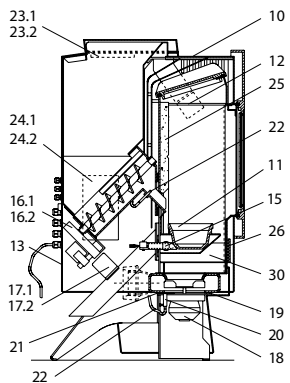

Smart® (PO 04.6 E) air+

Bedienboard S4

lfd.-Nr.	Bezeichnung / Ersatzteil	Art.-Nr.	€ ohne MwSt.	€ inklusive 19 % MwSt.	€ inklusive 20 % MwSt.
1.1	Gußtür, komplett (ohne Türglas)	095 228	224,70	267,39	269,64
1.2	Runddichtschnur, für Feuerraumtür (Ø = 12,0 mm) Dichtungs-Set mit 3,0 m	000 892	32,80	39,03	39,36
2.1	Türglas	095 226	60,80	72,35	72,96
2.2	Flachdichtung für Türglas Feuerraumtüre selbstklebend, (8 x 2,0 mm) Dichtungs-Set mit 3,0 m	000 887	14,20	16,90	17,04
2.3	Runddichtung für Türglas Feuerraumtüre (Ø = 6,0 mm) Dichtungs-Set mit 3,0 m	000 889	16,30	19,40	19,56
3.1	Deckel, bordeauxrot	095 233	81,50	96,99	97,80
3.2	Deckel, tizianblau	095 237	81,50	96,99	97,80
3.3	Deckel, schwarz	095 241	81,50	96,99	97,80
3.4	Deckel, metallic	095 271	81,50	96,99	97,80
4.1	Seitenverkleidung, links, bordeauxrot	095 231	140,00	166,60	168,00
4.2	Seitenverkleidung, links, tizianblau NICHT MEHR LIEFERBAR	095 235	-	-	-
4.3	Seitenverkleidung, links, schwarz	095 239	140,00	166,60	168,00
4.4	Seitenverkleidung, links, metallic	095 273	140,10	166,72	168,12
4.5	Seitenverkleidung, links, Edelstahl	095 277	296,80	353,19	356,16
5.1	Seitenverkleidung, rechts, bordeauxrot NICHT MEHR LIEFERBAR	095 232	-	-	-
5.2	Seitenverkleidung, rechts, tizianblau NICHT MEHR LIEFERBAR	095 236	-	-	-
5.3	Seitenverkleidung, rechts, schwarz	095 240	140,00	166,60	168,00
5.4	Seitenverkleidung, rechts, metallic	095 274	140,10	166,72	168,12
5.5	Seitenverkleidung, rechts, Edelstahl	095 276	296,80	353,19	356,16
6.1	Verkleidungsschürze, bordeauxrot	095 234	72,50	86,28	87,00
6.2	Verkleidungsschürze, tizianblau	095 238	72,50	86,28	87,00
6.3	Verkleidungsschürze, schwarz	095 242	72,50	86,28	87,00
6.4	Verkleidungsschürze, metallic	095 275	72,50	86,28	87,00
7	Verkleidung, rechts, schwarz	095 254	91,90	109,36	110,28
8	Verkleidung, links, schwarz	095 256	91,90	109,36	110,28
9	Verkleidung, Revisionsöffnung, schwarz	095 250	35,90	42,72	43,08
10	Verkleidung, oben (Warmluftaustrittsgitter)	095 255	44,70	53,19	53,64
11	Brennertopf	095 057	75,20	89,49	90,24
12	Umlenkplatte	095 253	22,60	26,89	27,12
13	Verkleidung, hinten, unten, schwarz	095 317	61,20	72,83	73,44
14.1	Zünderlement Z3, komplett	050 258	98,90	117,69	118,68
14.2	Zündkabel Länge 60 cm	050 987	9,00	10,71	10,80
15	Zündpatrone, ZP3	050 251	75,80	90,20	90,96
16.1	Schneckenmotor N100 ab S3 Steuerung	095 298	194,80	231,81	233,76
16.2	Kabel Schneckenmotor ab S3 Steuerung	095 291	3,30	3,93	3,96
17.1	Luftmengensensor LMS-S4	095 384	69,60	82,82	83,52
17.2	Kabel Luftmengensensor ab S3 Steuerung	095 295	6,10	7,26	7,32
18	Lüftermotor S5-1	050 963	286,70	341,17	344,04
19	Dichtung, Lüftermotor	095 021	4,90	5,83	5,88
20	Rauchgas-Fühlerhülse, kurz (für PT1000)	070 801	20,60	24,51	24,72
21	Dichtung, Fühlerhülse (identisch mit Dichtung für UTS)	095 062	5,40	6,43	6,48
22	PT 1000 Fühler, zur Verwendung als TR- oder TP-Fühler	095 297	24,70	29,39	29,64