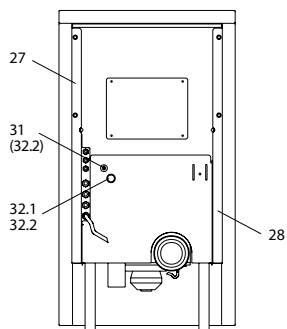

Smart® (PO 04.6 E) air+

Bedienboard S4

lfd.-Nr.	Bezeichnung / Ersatzteil	Art.-Nr.	€ ohne MwSt.	€ inklusive 19 % MwSt.	€ inklusive 20 % MwSt.
1.1	Gußtür, komplett (ohne Türglas)	095 228	224,70	267,39	269,64
1.2	Runddichtschnur, für Feuerraumtür (Ø = 12,0 mm) Dichtungs-Set mit 3,0 m	000 892	32,80	39,03	39,36
2.1	Türglas	095 226	60,80	72,35	72,96
2.2	Flachdichtung für Türglas Feuerraumtüre selbstklebend, (8 x 2,0 mm) Dichtungs-Set mit 3,0 m	000 887	14,20	16,90	17,04
2.3	Runddichtung für Türglas Feuerraumtüre (Ø = 6,0 mm) Dichtungs-Set mit 3,0 m	000 889	16,30	19,40	19,56
3.1	Deckel, bordeauxrot	095 233	81,50	96,99	97,80
3.2	Deckel, tizianblau	095 237	81,50	96,99	97,80
3.3	Deckel, schwarz	095 241	81,50	96,99	97,80
3.4	Deckel, metallic	095 271	81,50	96,99	97,80
4.1	Seitenverkleidung, links, bordeauxrot	095 231	140,00	166,60	168,00
4.2	Seitenverkleidung, links, tizianblau NICHT MEHR LIEFERBAR	095 235	-	-	-
4.3	Seitenverkleidung, links, schwarz	095 239	140,00	166,60	168,00
4.4	Seitenverkleidung, links, metallic	095 273	140,10	166,72	168,12
4.5	Seitenverkleidung, links, Edelstahl	095 277	296,80	353,19	356,16
5.1	Seitenverkleidung, rechts, bordeauxrot NICHT MEHR LIEFERBAR	095 232	-	-	-
5.2	Seitenverkleidung, rechts, tizianblau NICHT MEHR LIEFERBAR	095 236	-	-	-
5.3	Seitenverkleidung, rechts, schwarz	095 240	140,00	166,60	168,00
5.4	Seitenverkleidung, rechts, metallic	095 274	140,10	166,72	168,12
5.5	Seitenverkleidung, rechts, Edelstahl	095 276	296,80	353,19	356,16
6.1	Verkleidungsschürze, bordeauxrot	095 234	72,50	86,28	87,00
6.2	Verkleidungsschürze, tizianblau	095 238	72,50	86,28	87,00
6.3	Verkleidungsschürze, schwarz	095 242	72,50	86,28	87,00
6.4	Verkleidungsschürze, metallic	095 275	72,50	86,28	87,00
7	Verkleidung, rechts, schwarz	095 254	91,90	109,36	110,28
8	Verkleidung, links, schwarz	095 256	91,90	109,36	110,28
9	Verkleidung, Revisionsöffnung, schwarz	095 250	35,90	42,72	43,08
10	Verkleidung, oben (Warmluftaustrittsgitter)	095 255	44,70	53,19	53,64
11	Brennertopf	095 057	75,20	89,49	90,24
12	Umlenkplatte	095 253	22,60	26,89	27,12
13	Verkleidung, hinten, unten, schwarz	095 317	61,20	72,83	73,44
14.1	Zünderlement Z3, komplett	050 258	98,90	117,69	118,68
14.2	Zündkabel Länge 60 cm	050 987	9,00	10,71	10,80
15	Zündpatrone, ZP3	050 251	75,80	90,20	90,96
16.1	Schneckenmotor N100 ab S3 Steuerung	095 298	194,80	231,81	233,76
16.2	Kabel Schneckenmotor ab S3 Steuerung	095 291	3,30	3,93	3,96
17.1	Luftmengensensor LMS-S4	095 384	69,60	82,82	83,52
17.2	Kabel Luftmengensensor ab S3 Steuerung	095 295	6,10	7,26	7,32
18	Lüftermotor S5-1	050 963	286,70	341,17	344,04
19	Dichtung, Lüftermotor	095 021	4,90	5,83	5,88
20	Rauchgas-Fühlerhülse, kurz (für PT1000)	070 801	20,60	24,51	24,72
21	Dichtung, Fühlerhülse (identisch mit Dichtung für UTS)	095 062	5,40	6,43	6,48
22	PT 1000 Fühler, zur Verwendung als TR- oder TP-Fühler	095 297	24,70	29,39	29,64