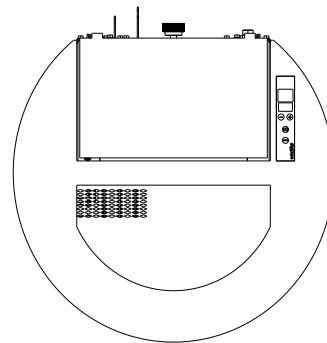

Anschlussmaße
"VARIO" "VARIO 2"
(mit Sensor)

B = \varnothing 80 \varnothing 70
C = 138 185

wodtke