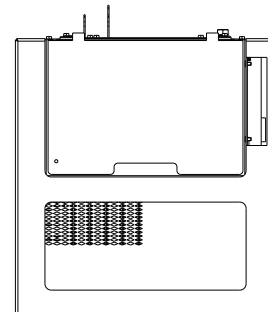

Anschlussmaße

"Vario"

B = \varnothing 80

C = 138

"Vario 2"
(mit Sensor)

B = \varnothing 70

C = 185

wodtke