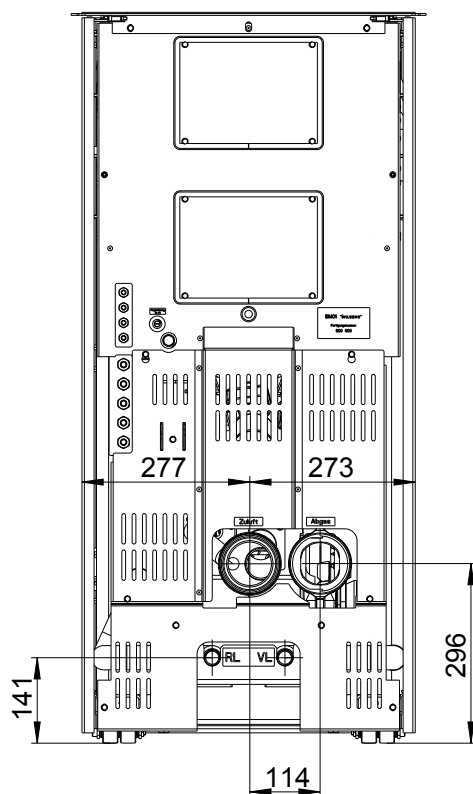

Anschlussmaße	
"VARIO"	"VARIO 2" (mit Sensor)
B= \varnothing 80	\varnothing 70
C= 138	185

wodtke
Pellet Primärofen-Technik