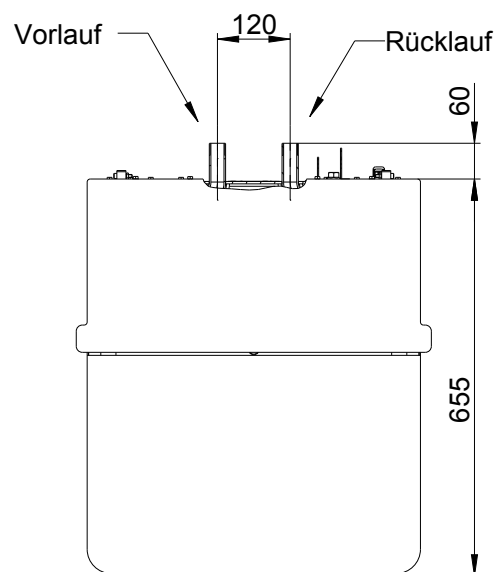

Anschlussmaße	
"VARIO"	"VARIO 2" (mit Sensor)
B= \varnothing 80	\varnothing 70
C= 138	185

wodtke
Pellet Primärofen-Technik