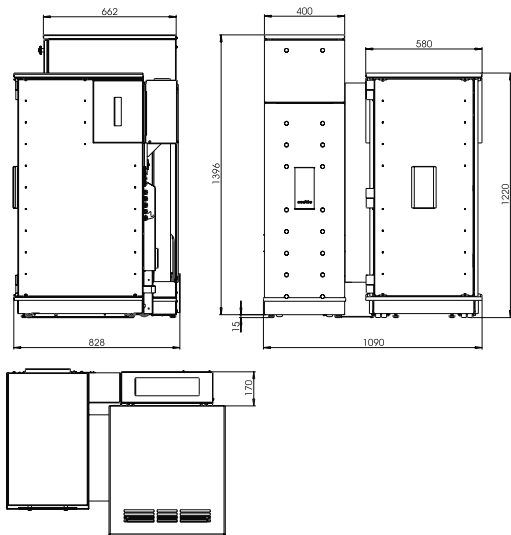

# *ivo.tec*<sup>®</sup>/*safe*<sup>®</sup> + *ivo.tower* (BM 01/-2 + PB01)

(Abb. ohne Glasdekor)

# *ivo.tower* (PB01)

Maße Sichtscheibe  
B x H = 96 x 205 mm

(Abb. ohne Glasdekor)