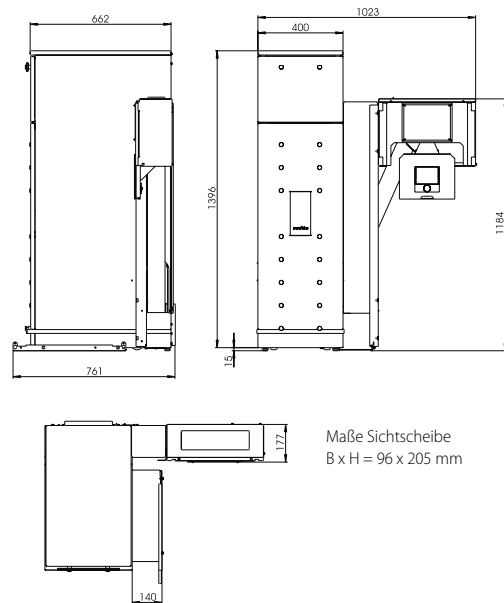

# *ivo.tec*<sup>®</sup>/*safe*<sup>®</sup> + *ivo.tower* (BM 01/-2 + PB01)

(Abb. ohne Glasdekor)

# *ivo.tower* (PB01)

Maße Sichtscheibe  
B x H = 96 x 205 mm

(Abb. ohne Glasdekor)