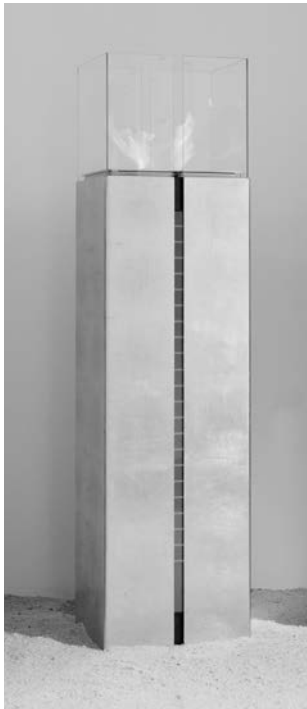

wodtke Bio-Ethanol

Feuer-Objekte für Bio-Ethanol

Skulptur *Tuto gold* – special edition

Echt blattvergoldet - Unikat.

Merkmale

- Für Verwendung mit wodtke Bio-Ethanol
- Verschließbare Brenner-Öffnung
- Brenndauer bei voller Leistung und Füllung (max. 1,0L) ca. 3 Stunden
- Inklusive Adapterplatte für Bodenbefestigung
- 4 Monate Lieferzeit
- TÜV-Süd geprüft nach DIN 4734-1
- Eingetragenes Design
- Gebrauchsmustergeschützt

SPECIAL
TUTO
GOLD
EDITION

Bezeichnung	PG	Art.-Nr.	ca. kg ohne Verpackung	€ ohne MwSt.	€ inklusive 19% MwSt.	€ inklusive 20% MwSt.
<i>Tuto gold</i> special edition mit Acrylglas-Dekor »orange« B x H x T = 329 x 1260 x 239 mm	H	special edition	54,0	4.950,00	5.890,50	5.940,00

Im Lieferumfang enthaltenes Zubehör:

Hitzeschutzhandschuh, Anzündstab, Trichter, 2L Bio-Ethanol, Aufstell- und Bedienungsanleitung