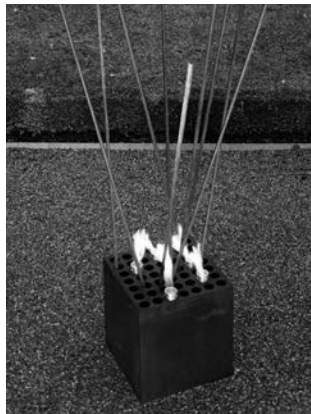

Stabskulptur *Stix*

14 in 49 - für die neun Stahlstäbe und fünf Ethanol-Fackeln aus Aluminium gibt es fast unbegrenzte Möglichkeiten neuer Steckkombinationen. Ähnlich vielfältig sind die Eindrücke und Emotionen, die diese beim Betrachter auslösen.

Merkmale

- Gerosteter Stahl
- Für Verwendung mit wodtke Bio-Ethanol
- Brenndauer bei Maximal-Füllung (ca. 0,1L) ca. 1 Stunde
- 9 Stahlstäbe in 3 verschiedenen Längen
- 5 Ethanol-fackeln inkl. Deckel
- Erdnägel für Befestigung in Naturböden
- Nur für den Außenbereich geeignet
- TÜV-Süd geprüft in Anlehnung an DIN Entwurf 4734
- Eingetragenes Design
- Gebrauchsmustergeschützt

Bezeichnung	PG	Art.-Nr.	ca. kg ohne Verpackung	€ ohne MwSt.	€ inklusive 19% MwSt.	€ inklusive 20% MwSt.
<i>Stix</i> inkl. Stabset und Fackelset						
B x H x T = 400 x 2140 x 400 mm	H	000 447	50,0	1.520,00	1.808,80	1.824,00

Im Lieferumfang enthaltenes Zubehör:

Hitzeschutzhandschuh, Anzündstab, Trichter, 1L Bio-Ethanol, Aufstell- und Bedienungsanleitung