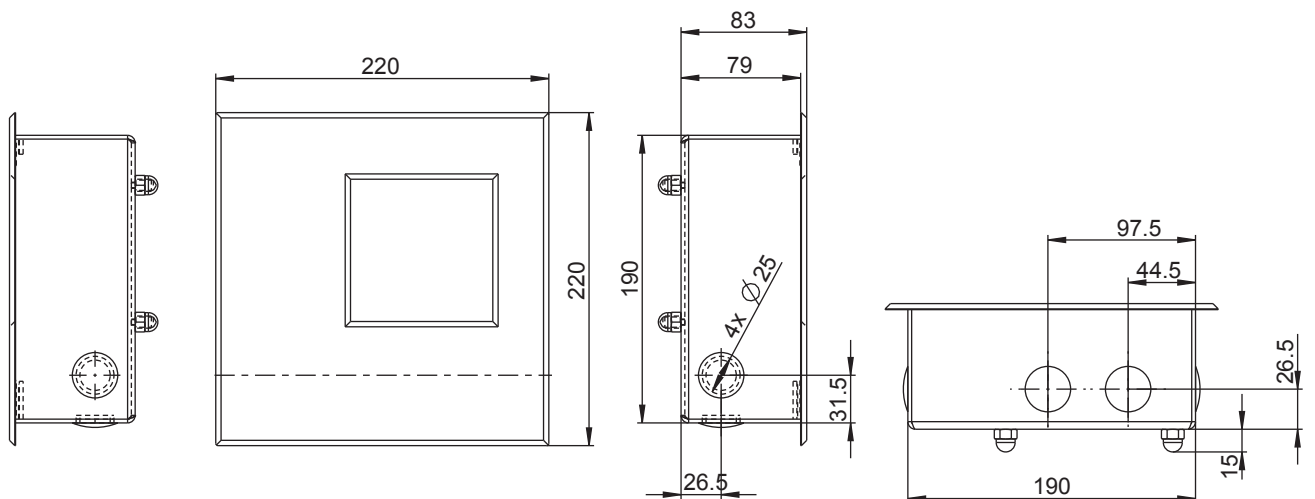

# Maßzeichnungen DS 01 L / M

## DS 01 L / M – Gehäuse

## Maßzeichnung DS 01 L / M – Wandeinbaukasten

## Maßzeichnung DS 01 DS 01 L / M – Rosette