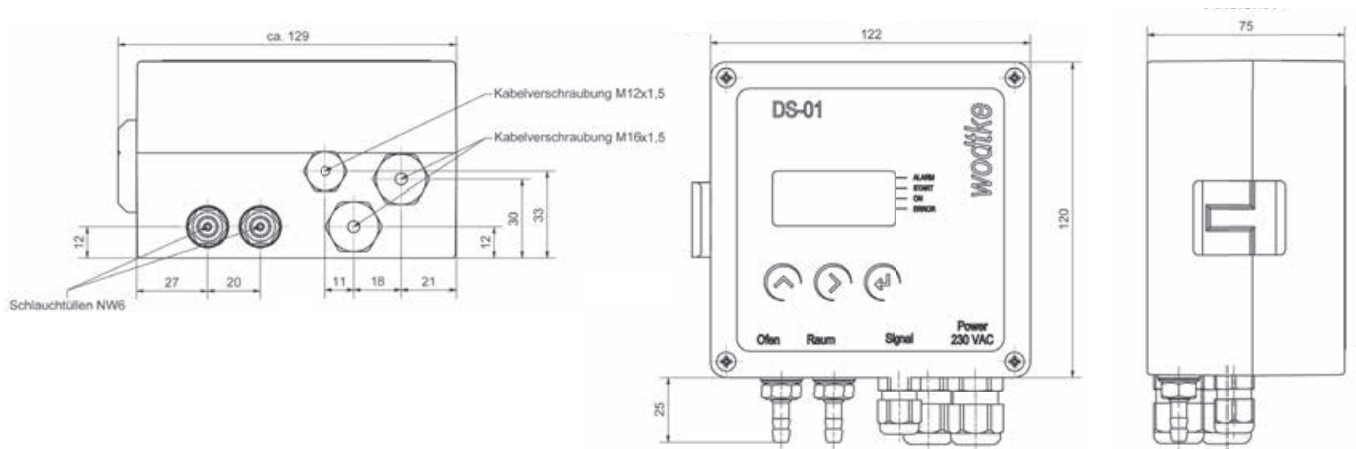

# Maßzeichnungen DS 01 L / M

## DS 01 L / M – Gehäuse

## Maßzeichnung DS 01 L / M – Wandeinbaukasten

## Maßzeichnung DS 01 DS 01 L / M – Rosette