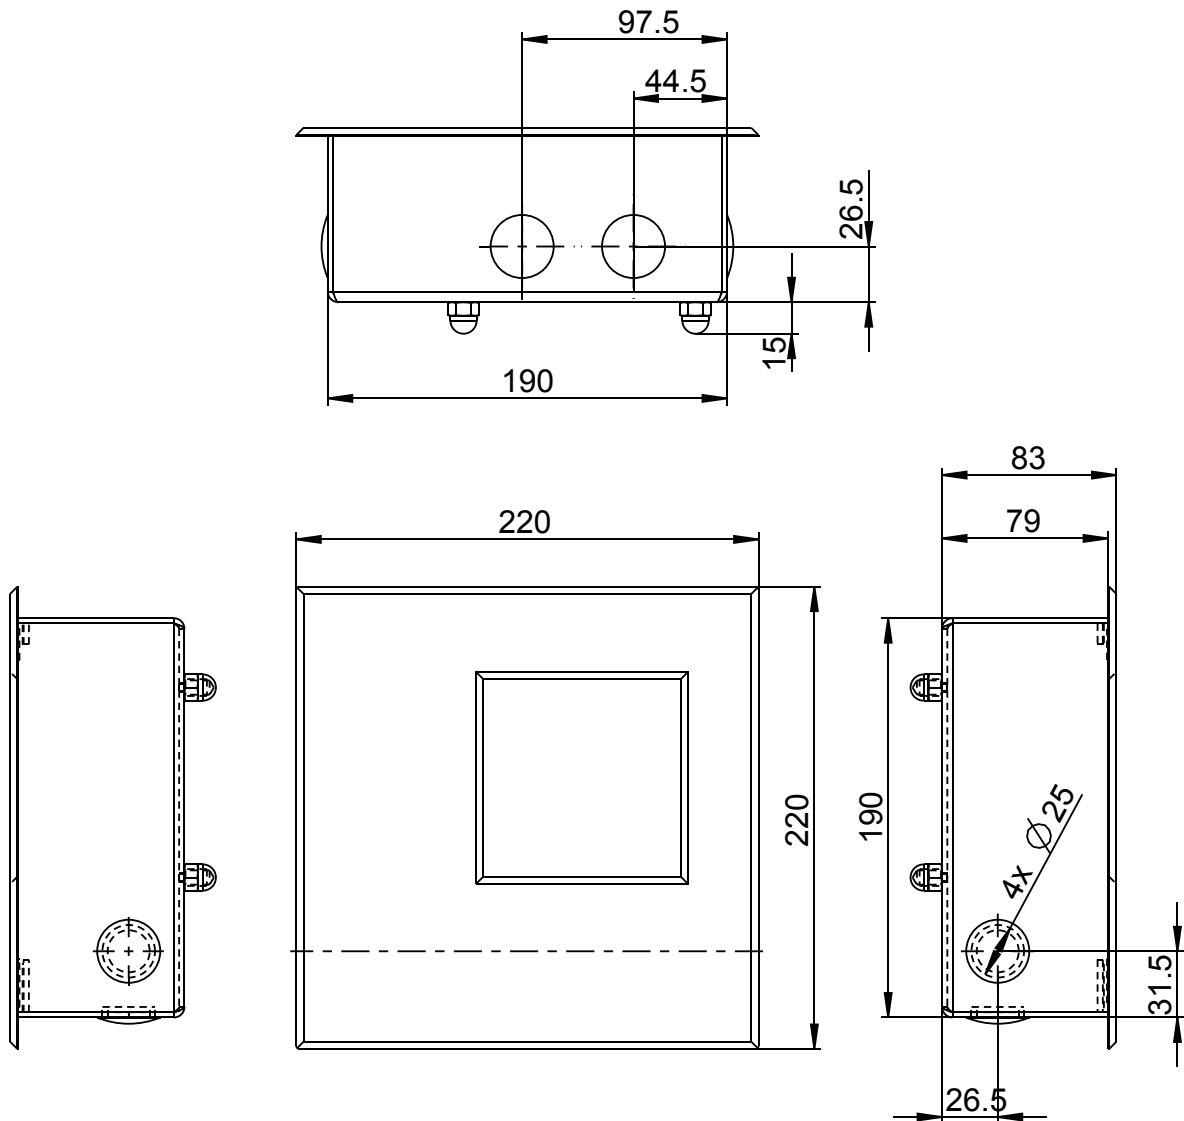

Maßzeichnung wodtke *Differenzdruck-Controller DS01*

(Wandeinbaukasten)

wodtke
wärmer wohnen