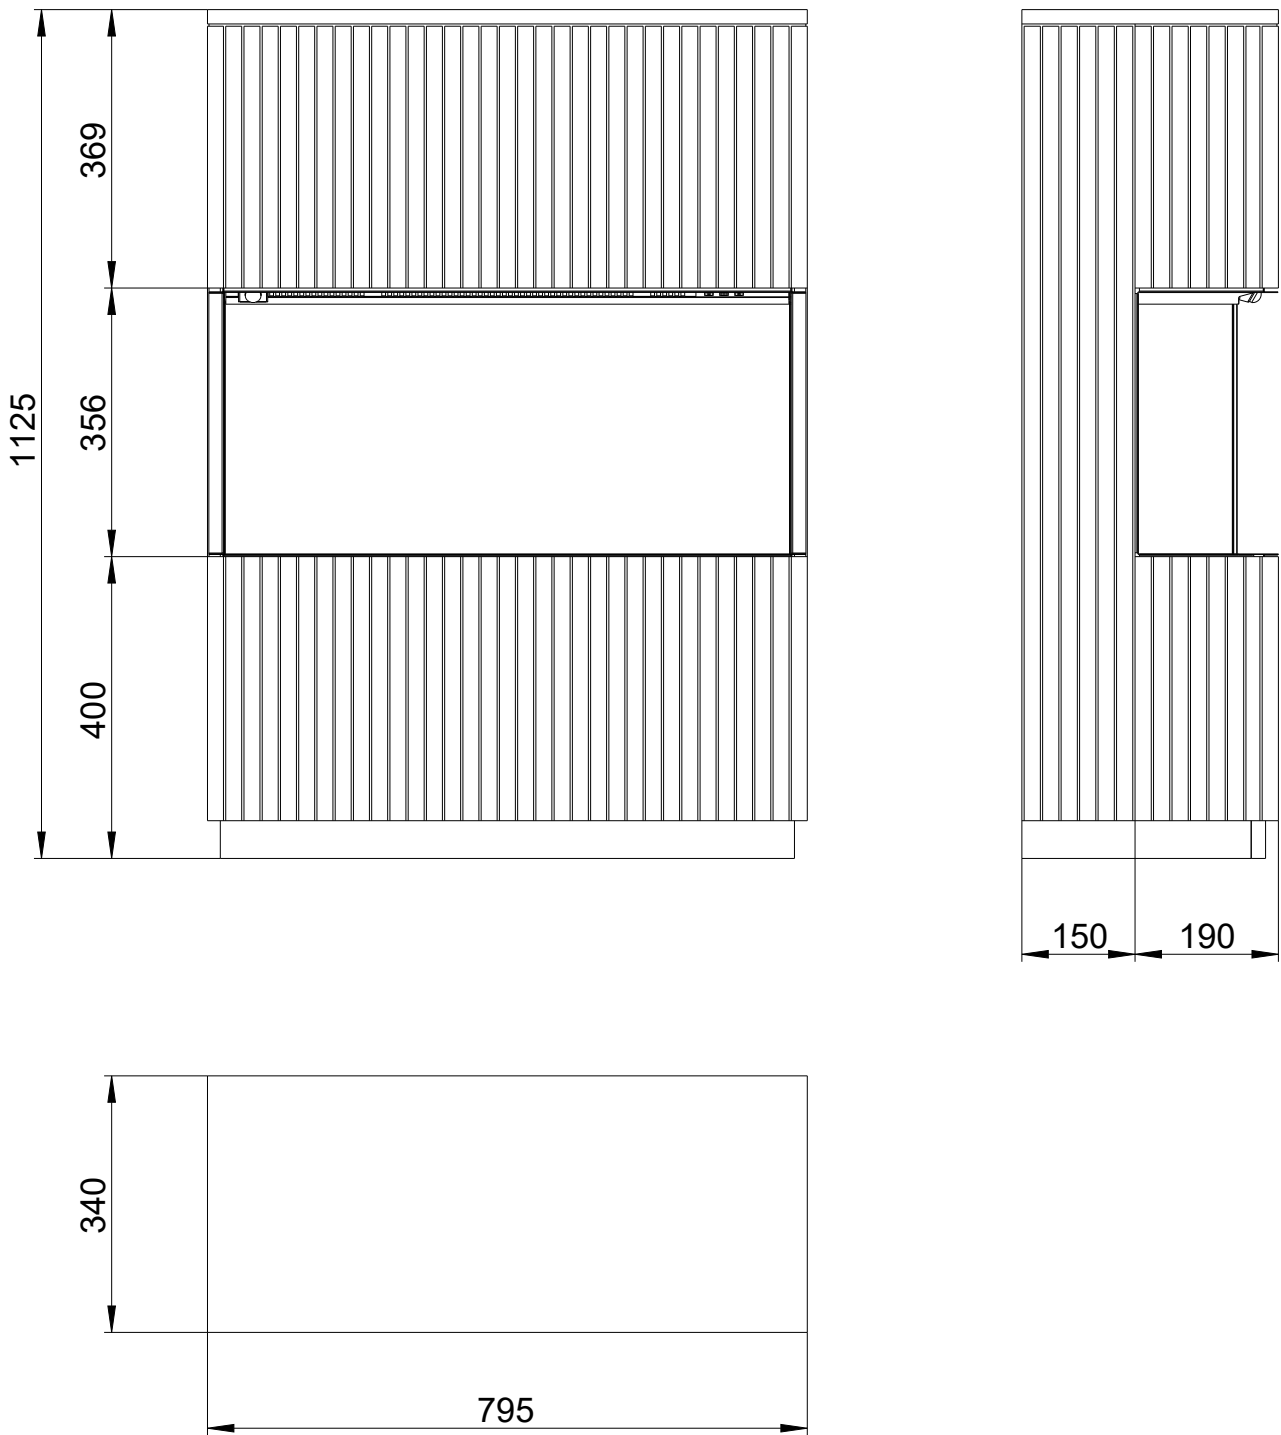

Maßzeichnung wodtke feel the flame yasumi e.fire

wodtke