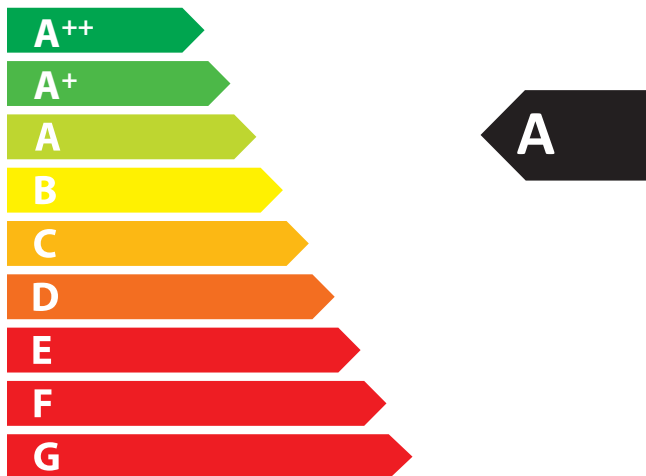

2015/1186

ENERG

енергия · ενεργεια

wodtke

Mika (KK80-12-3) air+

6,0
kW

ENERGIA · ЕНЕРГИЯ · ΕΝΕΡΓΕΙΑ · ENERGIJA · ENERGY · ENERGIE · ENERGI

2015/1186