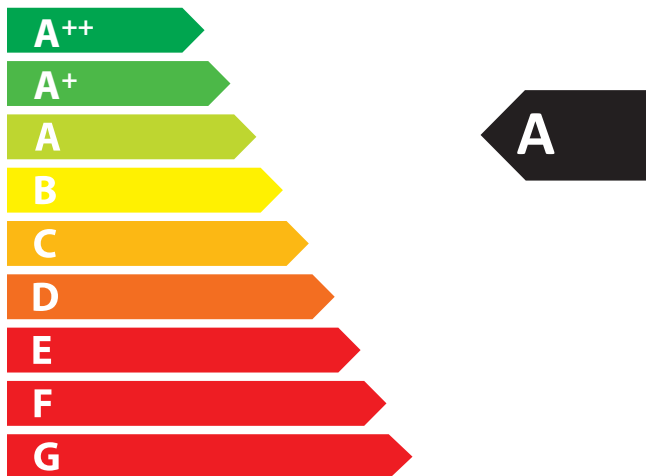

wodtke

Étiquetage d'efficacité énergétique
des appareils de chauffage individuels
selon le règlement (UE) 2015/1186

» Étiquettes énergétiques poêles-cheminées wodtke «

ENERG

енергия · ενεργεια

wodtke

Casa duo (K200A) air+