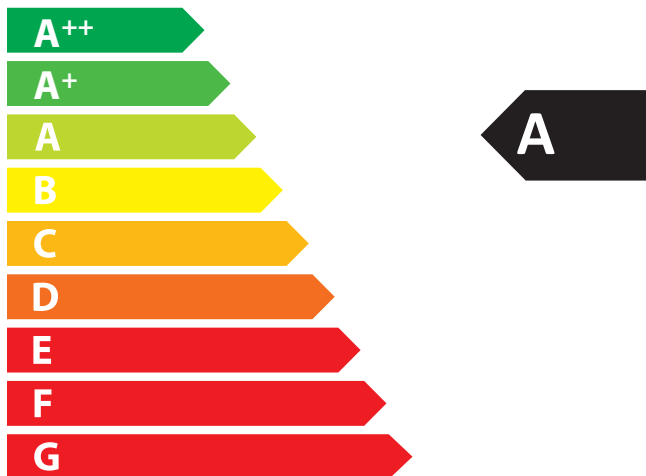

10,0
kW

ENERGIA · ЕНЕРГИЯ · ΕΝΕΡΓΕΙΑ · ENERGIJA · ENERGY · ENERGIE · ENERGI

2015/1186

ENERG

енергия · ενεργεια

wodtke

Lucky (K100A) air+

5,0
kW