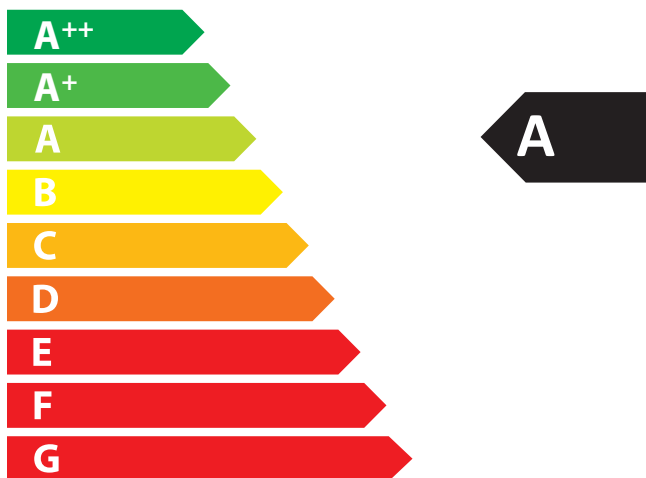

6,0
kW

ENERGIA · ЕНЕРГИЯ · ΕΝΕΡΓΕΙΑ · ENERGIJA · ENERGY · ENERGIE · ENERGI

2015/1186