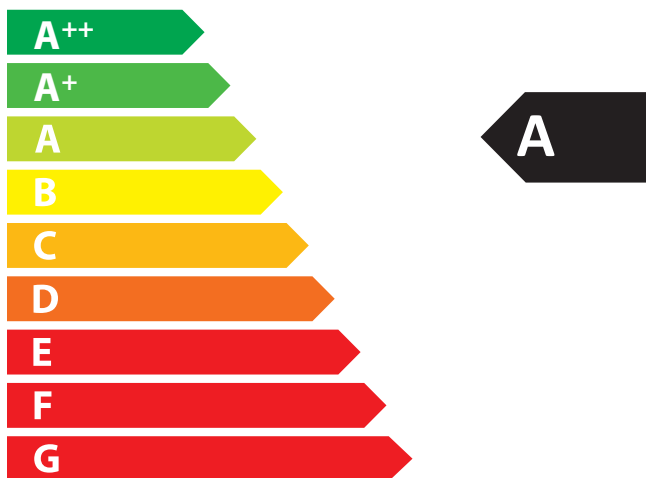

10,0
kW

ENERGIA · ЕНЕРГИЯ · ΕΝΕΡΓΕΙΑ · ENERGIJA · ENERGY · ENERGIE · ENERGI

2015/1186

ENERG

енергия · ενεργεια

wodtke

Lucky (K100A) air+

5,0
kW