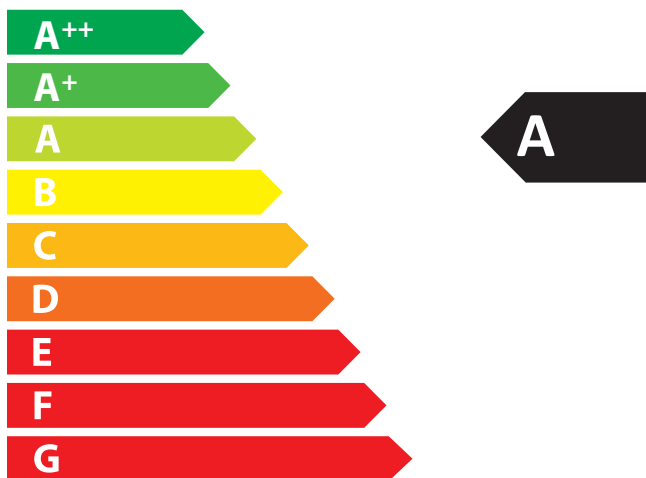

7,0
kW

ENERGIA · ЕНЕРГИЯ · ΕΝΕΡΓΕΙΑ · ENERGIJA · ENERGY · ENERGIE · ENERGI

2015/1186