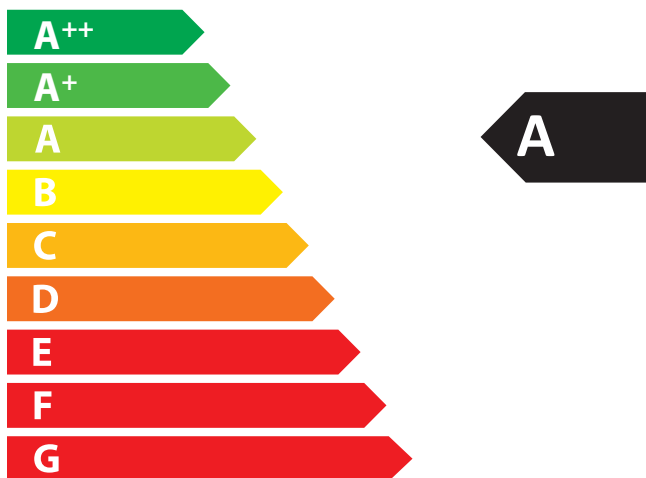

wodtke

Étiquetage d'efficacité énergétique
des appareils de chauffage individuels
selon le règlement (UE) 2015/1186

» Étiquettes énergétiques poêles-cheminées wodtke «

ENERG

енергия · ενεργεια

wodtke

Casa duo (K200A) air+

6,0
kW

ENERGIA · ЕНЕРГИЯ · ΕΝΕΡΓΕΙΑ · ENERGIJA · ENERGY · ENERGIE · ENERGI

2015/1186

ENERG

енергия · ενεργεια

wodtke

Casa (K200A) air+

6,0
kW