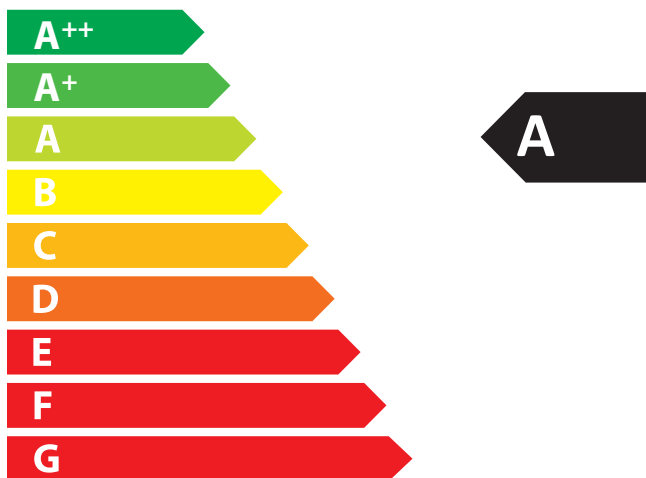

ENERGIA · ЕНЕРГИЯ · ΕΝΕΡΓΕΙΑ · ENERGIJA · ENERGY · ENERGIE · ENERGI

2015/1186

ENERG

енергия · ενεργεια

wodtke

Lunetto (K140A) air+

6,0
kW

ENERGIA · ЕНЕРГИЯ · ΕΝΕΡΓΕΙΑ · ENERGIJA · ENERGY · ENERGIE · ENERGI