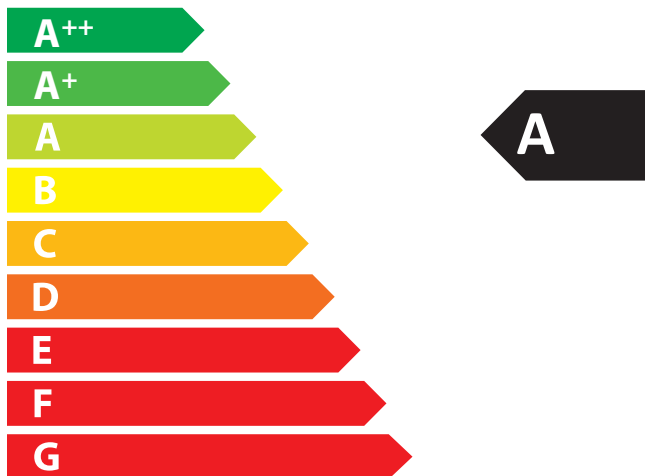

енергия · ενεργεια

Y

IJA

IE

IA

wodtke

Rocky (KK80-12-5) air+

6,0
kW