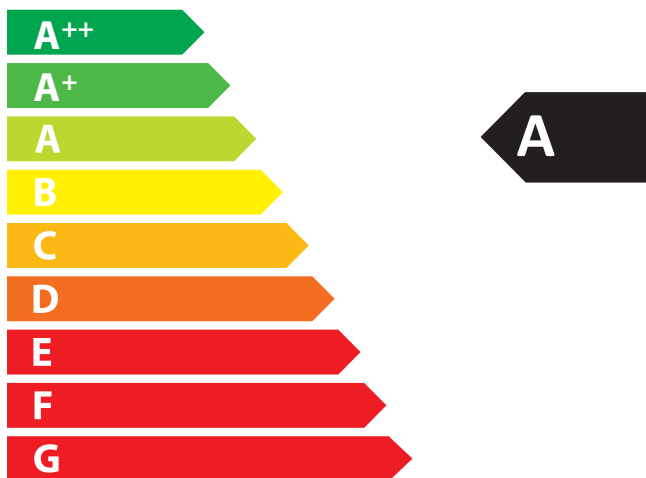

ENERGIA · ЕНЕРГИЯ · ΕΝΕΡΓΕΙΑ · ENERGIJA · ENERGY · ENERGIE · ENERGI

2015/1186

ENERG
енергия · ενεργεια

wodtke

New Look F9 (KK61AU) air+

6,0
kW

ENERGIA · ЕНЕРГИЯ · ΕΝΕΡΓΕΙΑ · ENERGIJA · ENERGY · ENERGIE · ENERGI