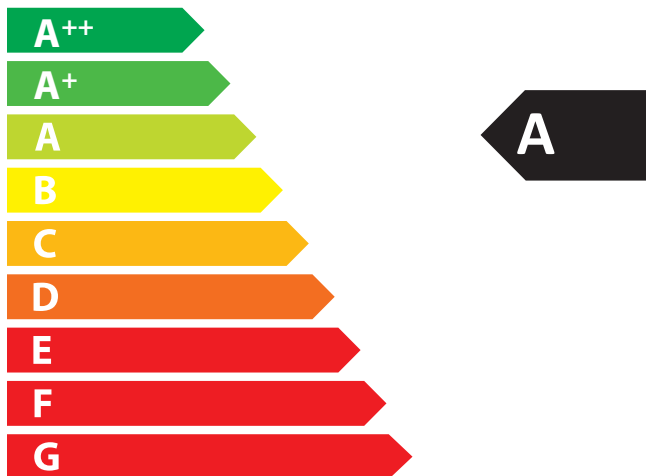

Y

IJA

IE

IA

wodtke

Dance (KK99) air+

7,0
kW

ENERGIA · ЕНЕРГИЯ · ΕΝΕΡΓΕΙΑ · ENERGIJA · ENERGY · ENERGIE · ENERGI