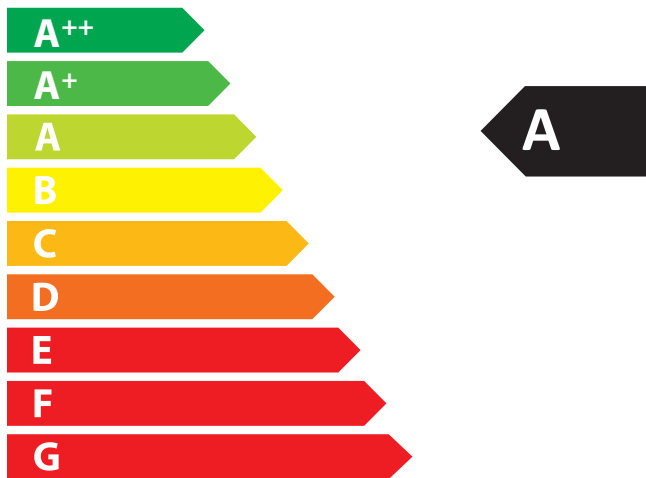

7,0
kW

ENERGIA · ЕНЕРГИЯ · ΕΝΕΡΓΕΙΑ · ENERGIJA · ENERGY · ENERGIE · ENERGI

2015/1186