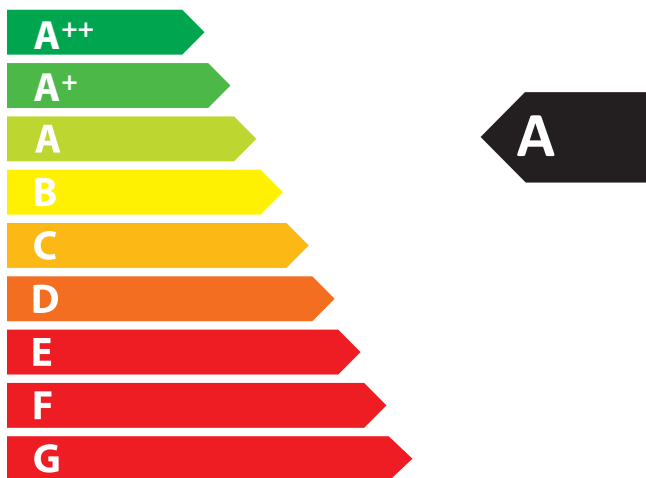

6,0
kW

ENERGIA · ЕНЕРГИЯ · ΕΝΕΡΓΕΙΑ · ENERGIJA · ENERGY · ENERGIE · ENERGI

2015/1186

ENERG
енергия · ενεργεια

wodtke

New Look FS12 (KK61-1E) air+

6,0
kW

ENERGIA · ЕНЕРГИЯ · ΕΝΕΡΓΕΙΑ · ENERGIJA · ENERGY · ENERGIE · ENERGI