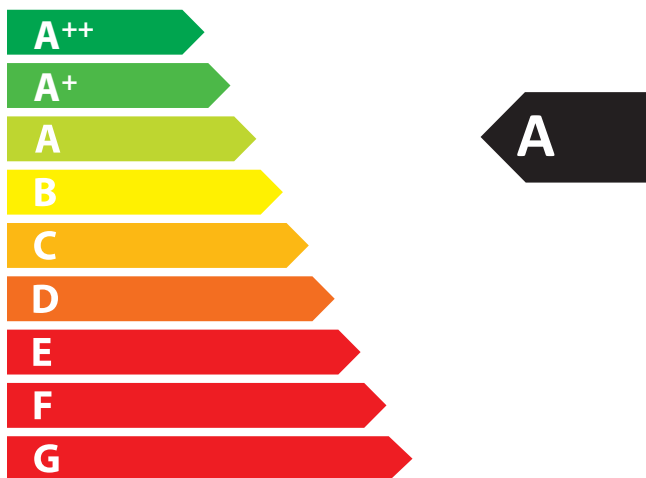

Stage FS14 (K160AESM) air+

6,0
kW

ENERGIA · ЕНЕРГИЯ · ΕΝΕΡΓΕΙΑ · ENERGIJA · ENERGY · ENERGIE · ENERGI

2015/1186

ENERG

енергия · ενεργεια

wodtke

Hot Box® 2000 (KK40-3) air+