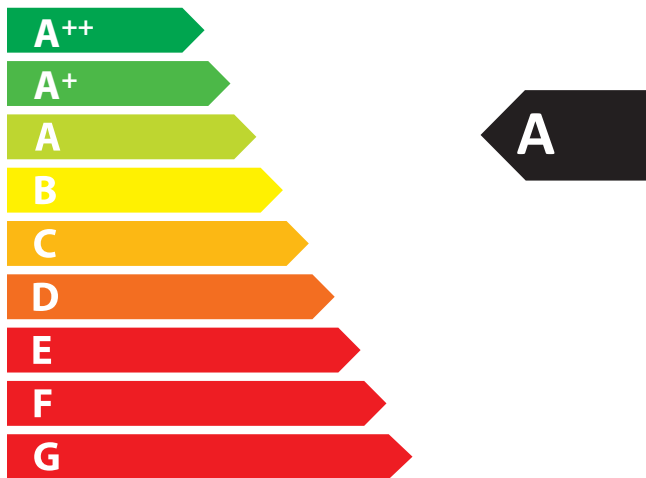

samurai oki iClean (K290ABSM)

8,0
kW

ENERGIA · ЕНЕРГИЯ · ΕΝΕΡΓΕΙΑ · ENERGIJA · ENERGY · ENERGIE · ENERGI

2015/1186

ENERG

енергия · ενεργεια

wodtke

New Look F9 (KK61E) air+