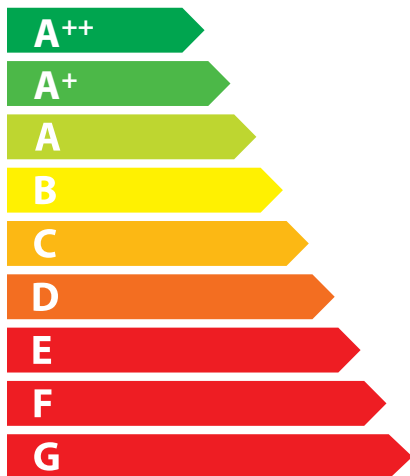

ENERG

енергия · ενεργεια

Y

IJA

IE

IA

wodtke

samurai iClean (K290ABM)

A⁺

8,0
kW

ENERGIA · ЕНЕРГИЯ · ΕΝΕΡΓΕΙΑ · ENERGIJA · ENERGY · ENERGIE · ENERGI

2015/1186