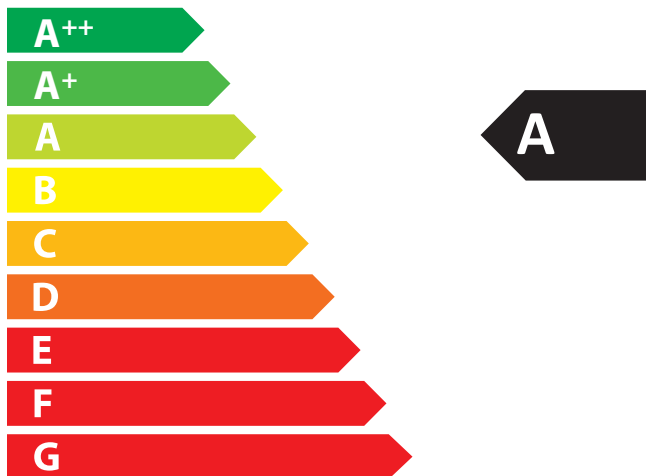

ENERGIA · ЕНЕРГИЯ · ΕΝΕΡΓΕΙΑ · ENERGIJA · ENERGY · ENERGIE · ENERGI

2015/1186

ENERG

енергия · ενεργεια

wodtke

Fire SL (KK65-10) air+

7,5
kW

ENERGIA · ЕНЕРГИЯ · ΕΝΕΡΓΕΙΑ · ENERGIJA · ENERGY · ENERGIE · ENERGI

2015/1186

ENERG

енергия · ενεργεια

wodtke

Yoko new edition (K360A) air+

6,0
kW

ENERGIA · ЕНЕРГИЯ · ΕΝΕΡΓΕΙΑ · ENERGIJA · ENERGY · ENERGIE · ENERGI

2015/1186