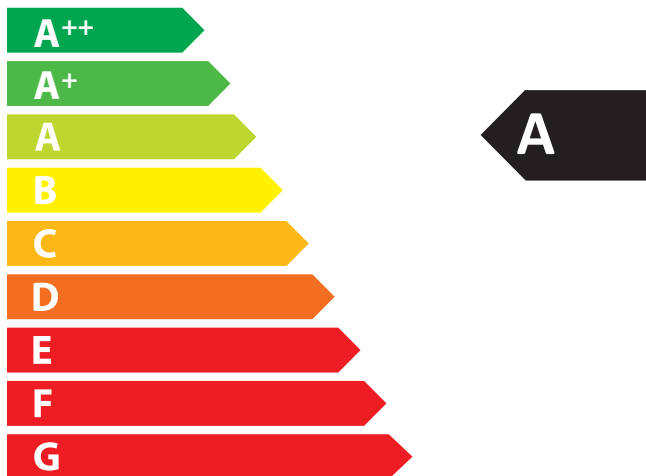

8,0
kW

ENERGIA · ЕНЕРГИЯ · ΕΝΕΡΓΕΙΑ · ENERGIJA · ENERGY · ENERGIE · ENERGI

2015/1186