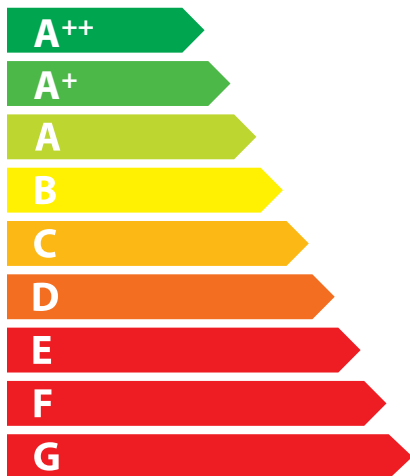

ENERG

енергия · ενεργεια

Y

IJA

IE

IA

wodtke

Porto (K280A) air+

A⁺

5,0
kW

ENERGIA · ЕНЕРГИЯ · ΕΝΕΡΓΕΙΑ · ENERGIJA · ENERGY · ENERGIE · ENERGI

2015/1186