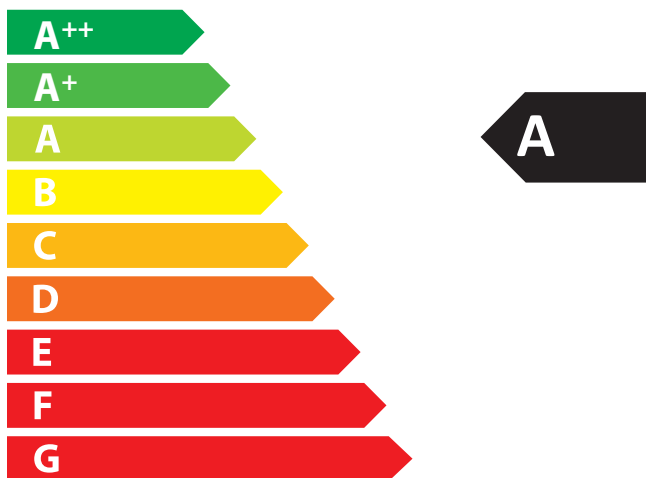

8,0
kW

ENERGIA · ЕНЕРГИЯ · ΕΝΕΡΓΕΙΑ · ENERGIJA · ENERGY · ENERGIE · ENERGI

2015/1186