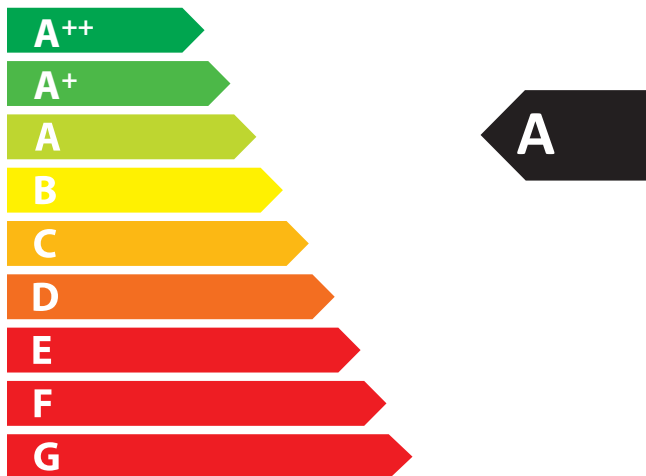

2015/1186

ENERG

енергия · ενεργεια

wodtke

Lucky (K100A) air+

5,0
kW

ENERGIA · ЕНЕРГИЯ · ΕΝΕΡΓΕΙΑ · ENERGIJA · ENERGY · ENERGIE · ENERGI

2015/1186