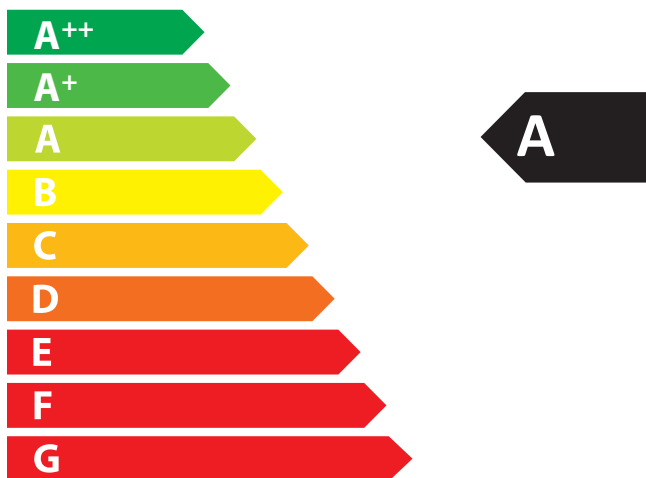

9,0
kW

ENERGIA · ЕНЕРГИЯ · ΕΝΕΡΓΕΙΑ · ENERGIJA · ENERGY · ENERGIE · ENERGI

2015/1186